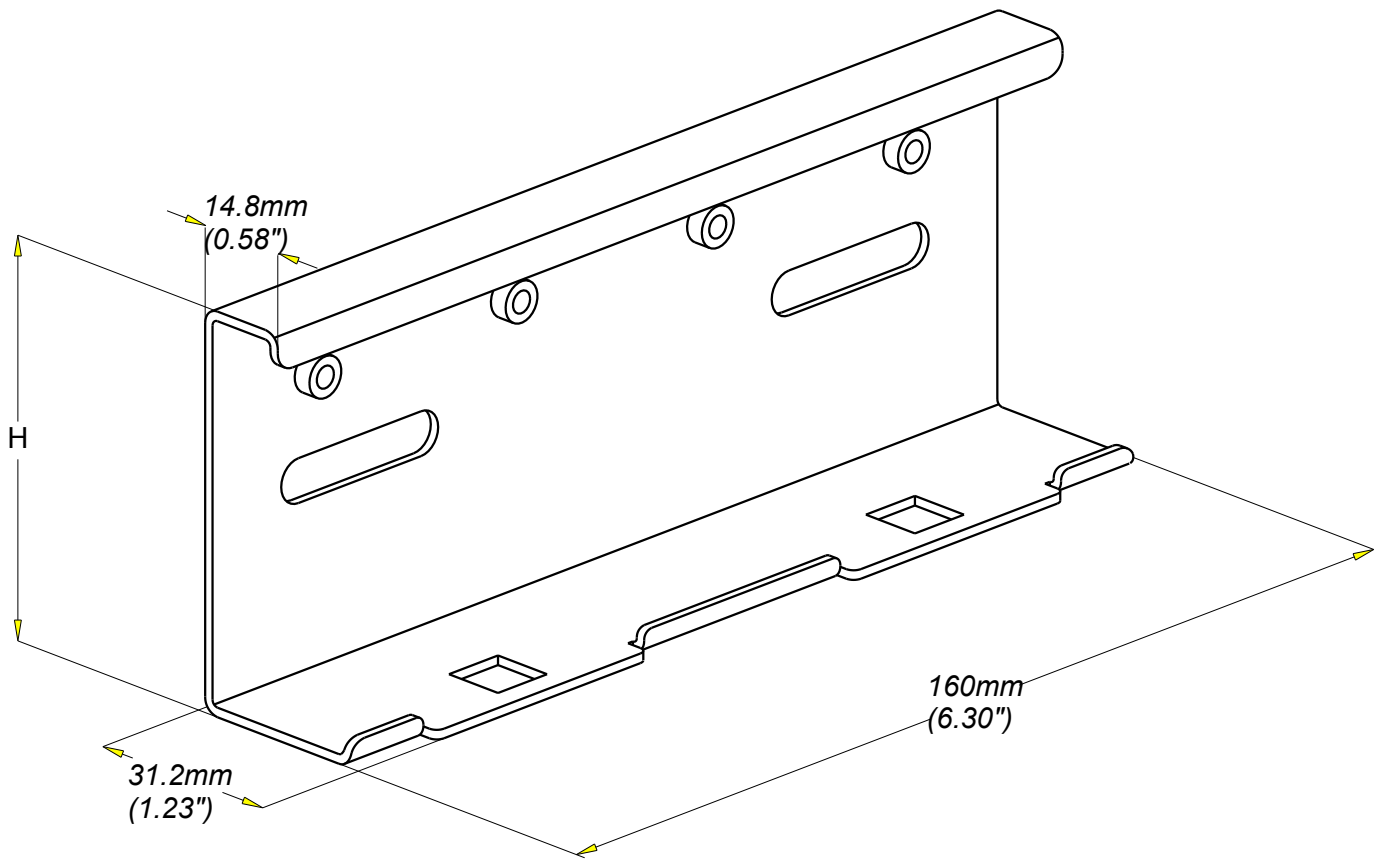

**ECLISSE RAPIDE SV  
SV QUICK SPLICE**

**GS  
PG**

**CABLE  
MANAGEMENT**

**FT0625-0**

**11 13**

REF	CODE	POIDS <small>(Kg/u)</small>	/WEIGHT <small>(lb/u)</small>	H <small>(mm)</small>	H <small>(inch)</small>
GLO4L/60GS	83 131 80	0.20	0.442	60	2.36
GLO4L/100GS	83 132 80	0.28	0.582	100	3.93

Material	Standard
DX 51 D Z 275 MAC	EN 10 346

EPAISSEUR / THICKNESS
1.5 / 0.06"