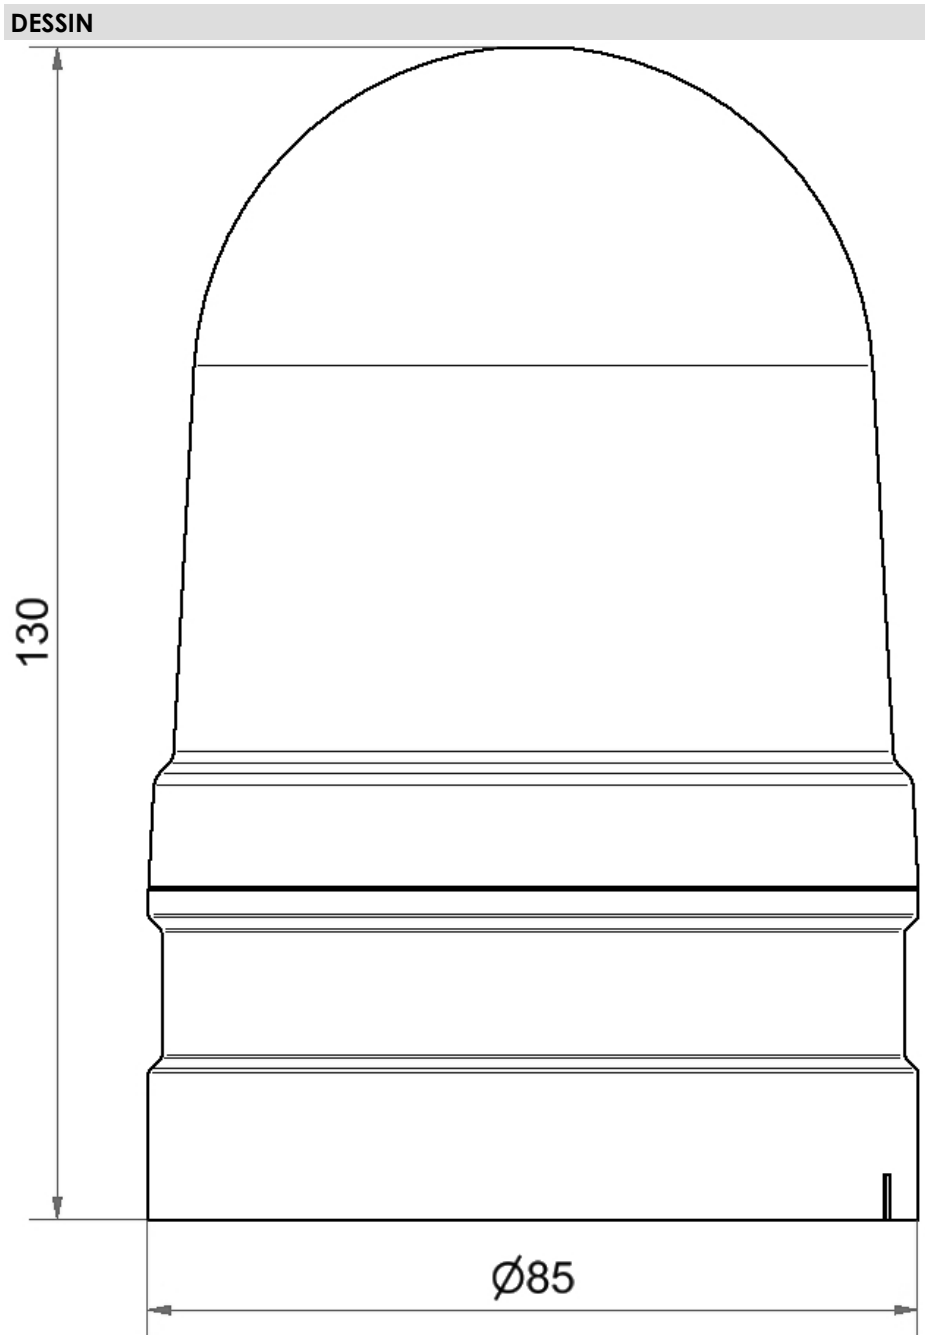

Midi Feux sur fond plat / EvoSIGNAL
Midi Rotating 115-230VAC GN

! Pour plus d'informations sur l'installation et le montage, reportez-vous au guide d'utilisation approprié sur www.werma.com. Cette copie imprimée est pour information seulement et est sujette à modification.