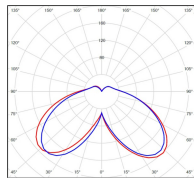

Avenue 4

catalogue 2020 p. 268

réf. 104091008

EAN. 3663660200851

Modèle 4

Données techniques

Tension nominale	230V AC
Plage de tension d'entrée	120 - 277 V AC
Driver output	-
Alimentation output	-
Classe	1
IP	65
IK	-
Diffuseur	Polycarbonate clair
Paralume	-
Source	Module LED intégré
Température de couleur réelle	4000°K neutral white
Flux total sortant	5791 lm
Consommation totale	75 W
Classe énergétique	A++ / A
Efficacité lumineuse	77
IRC	74
SDCM	-
Espacement conseillé	15 m
(PMR Emoy - 20 lux)	
Hauteur de placement	4,5 m
Largeur du placement	4,5 m
Optique	-
Dimmable	Non
Ta	-
Durée de vie LED	50000 h (L90/B50)
Plage de température ambiante	-10 ~50°C
UGR	-
ULR	-
Groupe de risque photobiologique	IEC/EN 62471
Distorsion harmonique THDI	-
Fixation	Tige de scellement sur demande
Détection	Non
Avec prise IP55	Non

Données logistiques

Dimensions du modèle	H.1204 L.364 P.734
Poids net	0.000 Kg
Poids brut	0.000 Kg
Dimensions colis 1	H.420 L.420 P.890
Dimensions colis 2	H.650 L.510 P.120

Certifications et garanties

CE	Oui
UL	Oui
EAC	Oui
RoHS	Oui
ENEC	Non
Anti-corrosion	25 ans
Technique	5 ans
Electronique	5 ans