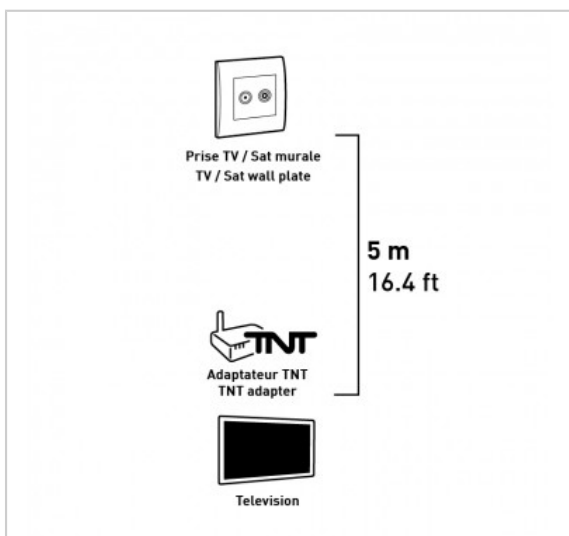

CORDON TV

TV 9,52mm - 3C2V - Mâle / Femelle - 5m + Adaptateur

Référence : 724514

FICHE TECHNIQUE

Connecteur 1	TV 9,52 mm
Connecteur 2	TV 9,52 mm
Genre 1	Mâle
Genre 2	Femelle
Type de produit	cordon
Longueur en m	5
Finition	nickel
Compatibilité 3D	0

EN SAVOIR PLUS

- 3C2V ▪ Inclus : 1 adaptateur TV 9,52 mm Mâle / Mâle