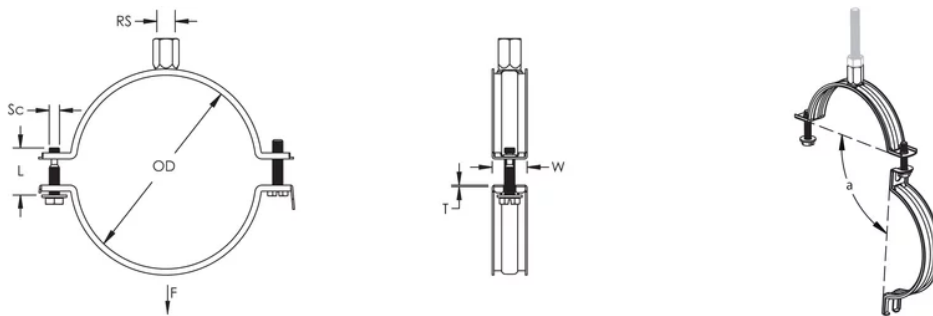

Quick locking system easily closes with one hand (sizes up to 600 mm)

La vis innovante du système de verrouillage rapide est captive lui évitant de tomber durant l'installation

Les vis ont une tête multi-fonction compatible avec embouts de vissage plat, cruciforme et douille hexagonale

Les oreilles allongées du collier augmentent le dégagement pour les outils et facilitent le serrage des vis

L'écrou de montage peut être fixé sur la tige fileté M8 ou M10, ce qui simplifie la manutention du matériel

CARACTÉRISTIQUES DU PRODUIT

Article Number: 586503

Material: Acier

Finish: Électrozingué

Temperature: -50 à 110-°C

Outer Diameter: 100-mm

Rod Size: M8;M10

Width: 20-mm

Épaisseur: 1 mm

Screw Diameter: M6

Screw Length: 27-mm

Angle: 80 °

Static Load: 775 N

DIAGRAMS

AVERTISSEMENT

Les produits nVent doivent être installés et utilisés conformément aux consignes figurant dans les fiches d'instructions et les documents de formation des produits nVent. Les fiches d'instructions sont disponibles à l'adresse suivante: www.nvent.com et auprès de votre représentant du service client nVent. Une mauvaise installation, une utilisation incorrecte, une application erronée ou toute autre forme de non-respect scrupuleux des instructions et avertissements de nVent peuvent entraîner un dysfonctionnement du produit, des dommages matériels, des lésions corporelles graves et le décès et/ou annuler votre garantie.