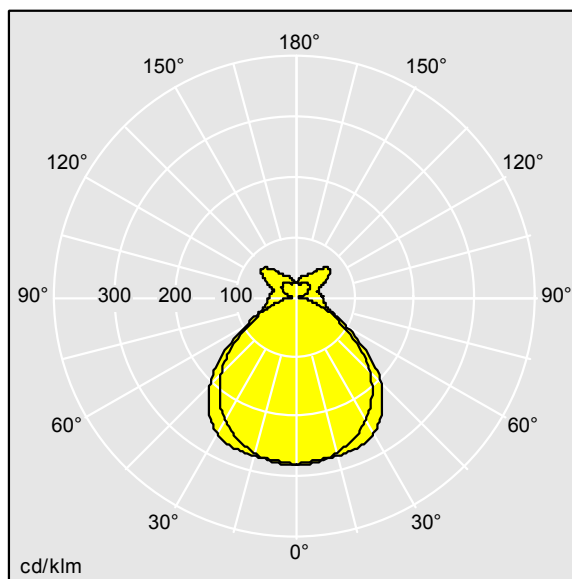

IQ Wave SP

THORN

96629281 IQ SUSP S LED4900-840 HF ML3 WH

LED	42W IQSU_4900_4K	IP20	IK05						650°C	T _a -20 +25
-----	------------------	------	------	--	--	--	--	--	-------	---------------------------

IQ Wave SP

Luminaire LED léger, Suspendu, avec optique MV Tech. Electronique, non gradable. Classe électrique I, IP20, IK05. Corps, diffuseur, cadre et embouts : Polycarbonate (PC) finition blanc (similaire à RAL9016). Appareillage : pré-enduit acier blanc. Équipé d'un câble à 3 fils de 2,5 m de long. Fils de suspension inclus. Rosace de plafond à commander séparément. Livré avec LED 4 000 K

Dimensions : 1140 x 210 x 70 mm
Puissance du luminaire: 42 W
Flux lumineux du luminaire: 4900 lm
Efficacité lumineuse du luminaire: 117 lm/W
Poids : 4,3 kg

TLG_IQSU_F_SUS_PDB.jpg

TLG_IQSU_M_SUS.wmf

TLG_SP_0043169.ltd

Position de la lampe: STD - Standard
Source lumineuse: LED
Flux lumineux du luminaire*: 4900 lm
Efficacité lumineuse du luminaire*: 117 lm/W
Indice min. de rendu des couleurs: 80
Convertisseur: 1 x 28000713 LC 75W 100-400mA
flexC Ip EXC
Température de couleur*: 4000 Kelvin