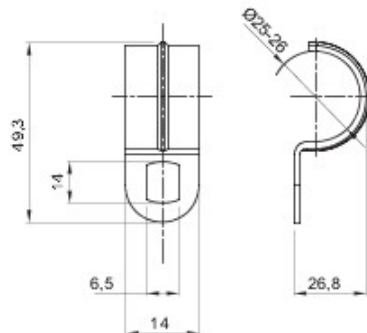

Matière	Acier zingué	Dimensions trous (mm)	14x6
Description	Agrafe	Pour tubes Ø externe (mm)	25-26
Type	À 1 trou	Electrocod	21211

DIMENSIONS

GEWISS S.A.S. 1, Rue du Rio Salado 91940
Les Ulis Cedex
Tel : +33 1 64 86 80 80