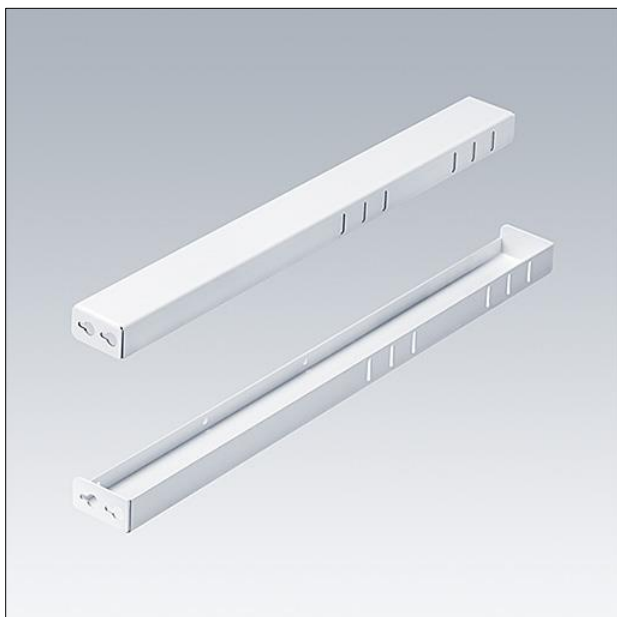

Supports muraux

Supports muraux pour ROXY 1200 ASYM. Les supports offrent la possibilité d'ajuster le luminaire selon l'application. Fixation recommandée : centre du panneau vers le centre du luminaire : distance de 400 mm ; côté supérieur du panneau vers une surface émettrice de lumière : distance de 200 mm.

Dimensions : 550 x 30 x 55 mm, poids : 0,4 kg

TE_ROXY_F_Wall_Brackets.jpg

TE_ROXY_M_WALL_BRACKETS.wmf