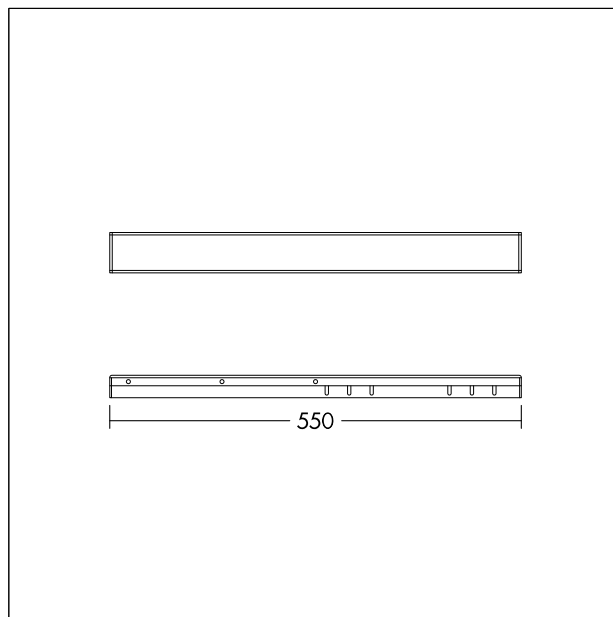

Supports muraux

Supports muraux pour ROXY 1200 ASYM. Les supports offrent la possibilité d'ajuster le luminaire selon l'application. Fixation recommandée : centre du panneau vers le centre du luminaire : distance de 400 mm ; côté supérieur du panneau vers une surface émettrice de lumière : distance de 200 mm.

Dimensions : 550 x 30 x 55 mm, poids : 0,4 kg

TE_ROXY_F_Wall_Brackets.jpg

TE_ROXY_M_WALL_BRACKETS.wmf