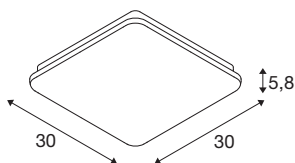

SIMA

applique et plafonnier intérieur, carré, blanc, LED, 24-W, 3000K, variable

Votre éclairage intérieur prend enfin un éclat durable : SIMA est l'un des luminaires SLV réalisés en partie en plastiques recyclés (PCR). Il prouve de façon éblouissante à quel point qualité et longévité peuvent être réunies dans le respect de l'environnement. Avec sa construction plate et solide, son indice de rendu des couleurs élevé (IRC > 90) et sa lumière blanc chaud (3 000 K) variable, ce plafonnier/applique murale blanc marque de sa présence impressionnante et durable les espaces privés et commerciaux, notamment dans les entrées, couloirs et sous-sols. L'utilisation d'un écarteur permet un montage de câble en applique.

INFORMATIONS TECHNIQUES

Réf.	1005087
Code IP	IP 44
Montage	En saillie
Détails de montage	Plafond, Applique
Variable	Oui
Technologie de variation de l'éclairage	Variateur en fin de phase
Nombre de câblages en continu	12
Tension nominale primaire	220-240V ~50/60Hz
Courant / tension secondaire	320 mA
Classe de protection	II
Puissance en watts	24 W
Température ambiante minimale	-25 °C
Température ambiante maximale	40 °C
Effet stroboscopique (SVM)	0.05
Lumen	2200 lm
Température de couleur	3000 Kelvin
Angle de rayonnement	120 °
Coloris	blanc
IRC	90
Données LXXBXX	L70B50
Durée de vie	30000 h
Risk Group	1

Source Lumineuse

916313	
--------	---

Longueur	30 cm
Largeur	30 cm
Hauteur	5.8 cm
Poids net	1.321 kg
Poids brut	1.507 kg
Page du BIG WHITE	323