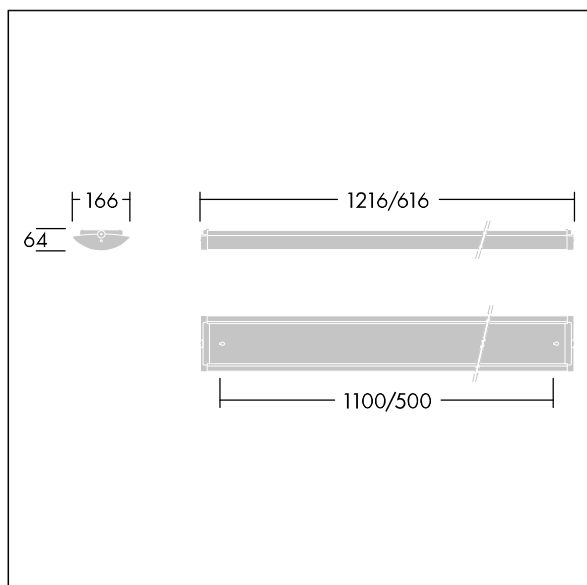

Prisma

THORN

96630824 PRISMA LED3000-840 HF FR L600

LED 27W PRSM_LO_4K	EN 55015	IP44	IK06	⊕	CE	EAC	⊗	⊕	650°C	
--------------------	----------	------	------	---	----	-----	---	---	-------	--

Prisma

Luminaire LED Monté en plafonnier de faible profondeur.
Electronique, non gradable. Classe électrique I, IP44.
Corps : acier pré-peint. Embouts : Matière plastique blanc.
Diffuseur : acrylique dépoli. Positions de fixation en trou de serrure de Ø 14 mm pour une fixation directe au plafond, au mur ou aux supports. Intervalles de fixation : 500 mm.
Deux entrées de câble Ø 19 mm à l'arrière du corps et opercules dans les embouts. Passe-fil inclus. Connexion électrique via bornier à poussoir 2 x 2,5 mm² 3 P.. Livré avec LED 4 000 K

Dimensions : 616 x 166 x 64 mm
Puissance du luminaire: 27 W
Flux lumineux du luminaire: 3100 lm
Efficacité lumineuse du luminaire: 115 lm/W
Poids : 1,5 kg

TLG_PRSM_F_01.jpg

TLG_PRSM_M_LED_LD1.wmf

TLG_SP_0043375.ltd

Position de la lampe: STD - Standard
Source lumineuse: LED
Flux lumineux du luminaire*: 3100 lm
Efficacité lumineuse du luminaire*: 115 lm/W
Indice min. de rendu des couleurs: 80
Convertisseur: 1 x 00152561 DRV PH XI 36W 400mA
115V F #p
Rend.: 1,00 Rend. Sup.: 0,05 Rend. Inf.: 0,95