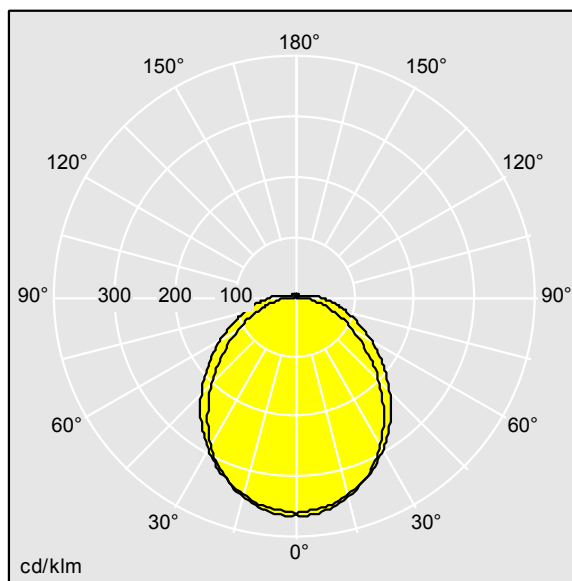

Prisma

THORN

96630824 PRISMA LED3000-840 HF FR L600

LED 27W PRSM_LO_4K	EN 55015	IP44	IK06	⊕	CE	EAC	⊗	⊕	650°C	
--------------------	----------	------	------	---	----	-----	---	---	-------	--

Prisma

Luminaire LED Monté en plafonnier de faible profondeur.
Electronique, non gradable. Classe électrique I, IP44.
Corps : acier pré-peint. Embouts : Matière plastique blanc.
Diffuseur : acrylique dépoli. Positions de fixation en trou de serrure de Ø 14 mm pour une fixation directe au plafond, au mur ou aux supports. Intervalles de fixation : 500 mm.
Deux entrées de câble Ø 19 mm à l'arrière du corps et opercules dans les embouts. Passe-fil inclus. Connexion électrique via bornier à poussoir 2 x 2,5 mm² 3 P.. Livré avec LED 4 000 K

Dimensions : 616 x 166 x 64 mm
Puissance du luminaire: 27 W
Flux lumineux du luminaire: 3100 lm
Efficacité lumineuse du luminaire: 115 lm/W
Poids : 1,5 kg

TLG_PRSM_F_01.jpg

TLG_PRSM_M_LED_LD1.wmf

TLG_SP_0043375.ltd

Position de la lampe: STD - Standard
Source lumineuse: LED
Flux lumineux du luminaire*: 3100 lm
Efficacité lumineuse du luminaire*: 115 lm/W
Indice min. de rendu des couleurs: 80
Convertisseur: 1 x 00152561 DRV PH XI 36W 400mA
115V F #p
Rend.: 1,00 Rend. Sup.: 0,05 Rend. Inf.: 0,95