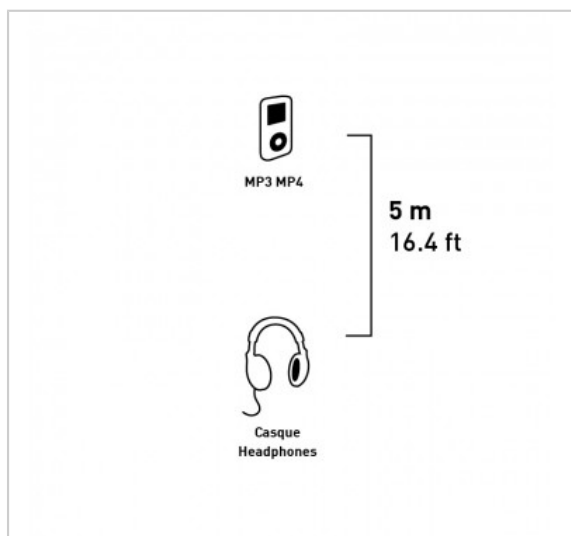

CASQUE STÉRÉO

Casque stéréo avec contrôleur de volume - jack 3.5mm - cordon 5m

Référence : 901108

FICHE TECHNIQUE

Connecteur 1	Jack 3,5 mm
Genre 1	Mâle
Couleur	Noir
Type de produit	casque
Longueur en m	5
Compatibilité 3D	0

EN SAVOIR PLUS

■ Oreillettes mousse (45 mm de diamètre) ■ Régulateur de volume intégré sur le cordon ■ Fiche Jack 3,5 mm ■
Fréquence : 20 - 22,000Hz ■ Impédance : 32 Ohms +/- 15% ■ Puissance max ■ en sortie : 103 dB +/- 3 dB/mW (at
1KHz) ■ Puissance max ■ en entrée : 50 mW