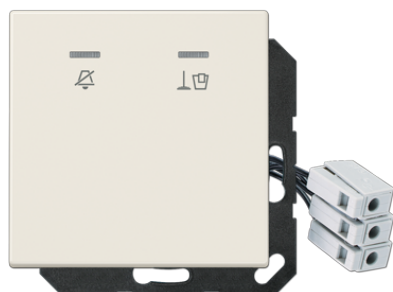

Fiche technique produit

Enjoliveur hôtel avec dispositif LED 24 V, extérieur

Numéro de référence

LS CU KO5 M 24

Enjoliveur hôtel avec dispositif LED 24 V, extérieur

(avec support de fixation à vis)
 avec lampe LED rouge et vert
 avec voyant crayon et symboles "Ne pas déranger" et "Faire le ménage"
 Le poste extérieur signale l'état du poste intérieur.

Thermoplastique (résistant aux chocs) très brillant

Couleur:
 Ivoire

Matériaux:
 thermoplastique