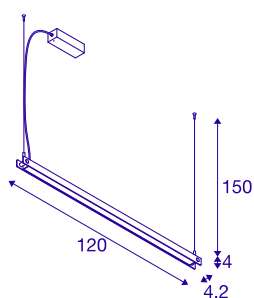

NOYA

suspension intérieure, noir, LED, 32W, 2700/3000K, interrupteur CCT, variable Triac

En intérieur, la suspension NOYA présente plus de style que jamais : dans le design élégant propre à SLV, elle convainc sur toute la ligne par un indice de rendu des couleurs élevé (IRC > 90) et une couleur de lumière (2 700/3 000 K) paramétrable de façon flexible via un interrupteur CCT swithc situé sur le dessus du luminaire. Ainsi, avec sa forme oblongue et élancée, ses fins détails de couleur et son éclairage de qualité, elle assure une atmosphère harmonieuse dans tous les intérieurs, au-dessus des tables et comptoirs des hôtels, restaurants et autres cafés. La sélection de la couleur de lumière ne doit être effectuée que lorsque le luminaire est éteint.

INFORMATIONS TECHNIQUES

Réf.	1003530
Code IP	IP 20
Montage	En saillie
Détails de montage	Plafond
Variable	Oui
Technologie de variation de l'éclairage	Variateur en fin de phase
Tension nominale primaire	220-240V ~50/60Hz
Courant / tension secondaire	700 mA
Classe de protection	I
Puissance en watts	32 W
Température ambiante minimale	-20 °C
Température ambiante maximale	40 °C
Hauteur du courant d'appel	30 A
Durée du courant d'appel	40 µs
Effet stroboscopique (SVM)	0.02
Lumen	1861 / 2025 lm
Température de couleur	2700/3000 Kelvin
Angle de rayonnement	115 °
Coloris	noir
IRC	90
Données LXXBXX	L70B50
Durée de vie	50000 h

Source Lumineuse

916317	
--------	---

Sortie lumineuse	directement
Risk Group	0
Longueur	120 cm
Largeur	4.2 cm
Hauteur	4 cm
Longueur du câble de suspension	150 cm
Poids net	2.724 kg
Poids brut	4.229 kg
Page du BIG WHITE	142