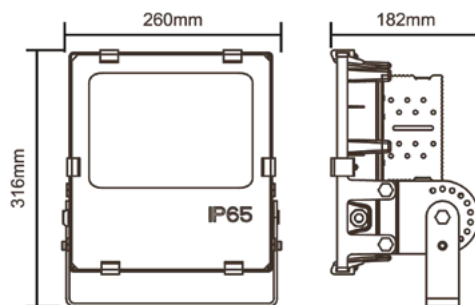

INDY 150W

Projecteur LED - IP65

REF 0356

	4000K	150W	110°
h (m)		E_{max} (lx)	d (m)
1		6129	2,65
2		1532	5,3
3		681	8,0
4		383	10,6
5		245	13,2

ÉCONOMIE D'ÉNERGIE

HAUTE EFFACITÉ LUMINEUSE ≥ 90 LM/W

HAUTE PERFORMANCE

RÉSISTANCE MÉCANIQUE IK08 AVEC VERRE TREMPÉ (non feuilleté)
ÉTANCHÉITÉ IP65 avec MEMBRANE ÉTANCHE PERMETTANT :

- l'équilibrage permanente de la pression interne avec l'extérieur pendant les phases d'échauffement, de fonctionnement et de refroidissement,
- l'évacuation de l'humidité de l'air en évitant toute condensation interne.

LED	150 watts max	15000 lumens	4000 kelvins	110°	CRI >70	A+ équiv.
IP65	IK08	230V~ 50/60-Hz	30000 heures	15000 on/off	instant start	

PRÉCÂBLÉ H05RN-F 3G1MM²- 0,8 M