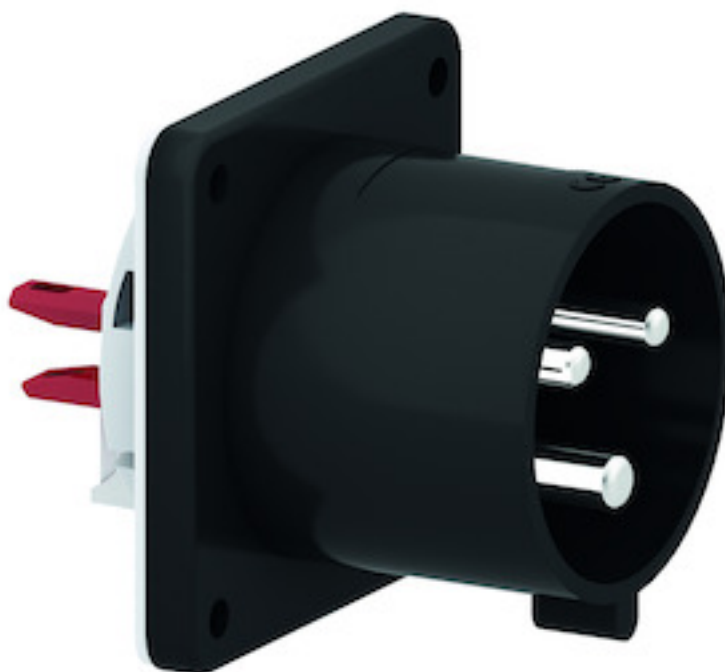

socle de connecteur avec plastron pour technique événementielle de couleur noire - pour le théâtre et les médias

Description de l'article	
Référence	28315
EAN	4024941938204
Groupe de produits	socle de connecteur avec plastron Quick-Connect droit
Intensité	32A
Nombre de pôles	3p
Disposition des phases	2P+PE
Emplacement du contact de protection	6h

Description de l'article	
Tension	200 à 250V
Fréquence	50 et 60Hz
Indice de protection	IP44
Code couleur	bleu
Couleur de l'appareil	boîtier noir RAL 9005
Connectique	technique de connexion à ressort sans vis avec bornes à ressort de traction
Section maximale des conducteurs	6,0 mm ²
Entrée de câble	autre
Dimension verticale du plastron en mm	75mm
Dimension horizontale du plastron en mm	75mm
Écartement vertical entre les trous de perçage en mm	60mm
Écartement horizontal entre les trous de perçage en mm	60mm
Matériau du boîtier	polyamide
Contacts	le porte-contacts est en matériau résistant à la chaleur, les contacts sont en laiton nickelé