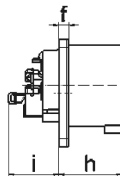

socle de connecteur avec plastron pour technique événementielle de couleur noire - pour le théâtre et les médias

Description de l'article	
Référence	28315
EAN	4024941938204
Groupe de produits	socle de connecteur avec plastron Quick-Connect droit
Intensité	32A
Nombre de pôles	3p
Disposition des phases	2P+PE
Emplacement du contact de protection	6h

Description de l'article	
Tension	200 à 250V
Fréquence	50 et 60Hz
Indice de protection	IP44
Code couleur	bleu
Couleur de l'appareil	boîtier noir RAL 9005
Connectique	technique de connexion à ressort sans vis avec bornes à ressort de traction
Section maximale des conducteurs	6,0 mm ²
Entrée de câble	autre
Dimension verticale du plastron en mm	75mm
Dimension horizontale du plastron en mm	75mm
Écartement vertical entre les trous de perçage en mm	60mm
Écartement horizontal entre les trous de perçage en mm	60mm
Matériau du boîtier	polyamide
Contacts	le porte-contacts est en matériau résistant à la chaleur, les contacts sont en laiton nickelé

Données logistiques	
Poids unitaire	0.142 Kg / null
Type d'emballage	null
Contenu	1 ST
EAN	4024941938204

Données logistiques	
Longueur	410 mm
Largeur	285 mm
Poids	0,143 kg
Type d'emballage	null
Contenu	10 ST
EAN	4024941840507
Longueur	245 mm
Largeur	177 mm
Hauteur	185 mm
Poids	1,553 kg
Volume	7 140 ccm

5 MB 85

Ampere	16	16	16	32	32	32
Polzahl	3	4	5	3	4	5
a	75,0	75,0	75,0	75,0	75,0	75,0
b	75,0	75,0	75,0	75,0	75,0	75,0
c	60,0	60,0	60,0	60,0	60,0	60,0
d	60,0	60,0	60,0	60,0	60,0	60,0
e ø	5,5	5,5	5,5	5,5	5,5	5,5
f	7,0	7,0	7,0	7,0	7,0	7,0
h	43,0	43,0	43,0	53,0	53,0	53,0
i	39,0	39,0	39,0	43,0	43,0	43,0
k ø	42,0	48,0	61,0	57,0	57,0	60,0
l	-	-	5,0	2,0	2,0	-
m	30,0	30,0	25,0	28,0	28,0	30,0
Leiter mm ² min	1	1	1	2,5	2,5	2,5
Leiter mm ² max	2,5	2,5	2,5	6	6	6