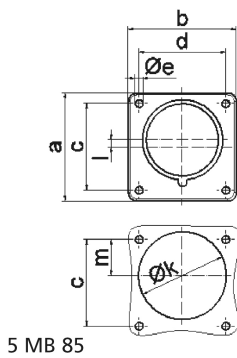

socle de connecteur avec plastron pour technique événementielle de couleur noire - pour le théâtre et les médias

Description de l'article	
Référence	28315
EAN	4024941938204
Groupe de produits	socle de connecteur avec plastron Quick-Connect droit
Intensité	32A
Nombre de pôles	3p
Disposition des phases	2P+PE
Emplacement du contact de protection	6h

Description de l'article	
Tension	200 à 250V
Fréquence	50 et 60Hz
Indice de protection	IP44
Code couleur	bleu
Couleur de l'appareil	boîtier noir RAL 9005
Connectique	technique de connexion à ressort sans vis avec bornes à ressort de traction
Section maximale des conducteurs	6,0 mm ²
Entrée de câble	autre
Dimension verticale du plastron en mm	75mm
Dimension horizontale du plastron en mm	75mm
Écartement vertical entre les trous de perçage en mm	60mm
Écartement horizontal entre les trous de perçage en mm	60mm
Matériau du boîtier	polyamide
Contacts	le porte-contacts est en matériau résistant à la chaleur, les contacts sont en laiton nickelé

Données logistiques	
Poids unitaire	0.142 Kg / null
Type d'emballage	null
Contenu	1 ST
EAN	4024941938204

Données logistiques	
Longueur	410 mm
Largeur	285 mm
Poids	0,143 kg
Type d'emballage	null
Contenu	10 ST
EAN	4024941840507
Longueur	245 mm
Largeur	177 mm
Hauteur	185 mm
Poids	1,553 kg
Volume	7 140 ccm

5 MB 85

Ampere	16	16	16	32	32	32
Polzahl	3	4	5	3	4	5
a	75,0	75,0	75,0	75,0	75,0	75,0
b	75,0	75,0	75,0	75,0	75,0	75,0
c	60,0	60,0	60,0	60,0	60,0	60,0
d	60,0	60,0	60,0	60,0	60,0	60,0
e ø	5,5	5,5	5,5	5,5	5,5	5,5
f	7,0	7,0	7,0	7,0	7,0	7,0
h	43,0	43,0	43,0	53,0	53,0	53,0
i	39,0	39,0	39,0	43,0	43,0	43,0
k ø	42,0	48,0	61,0	57,0	57,0	60,0
l	-	-	5,0	2,0	2,0	-
m	30,0	30,0	25,0	28,0	28,0	30,0
Leiter mm ² min	1	1	1	2,5	2,5	2,5
Leiter mm ² max	2,5	2,5	2,5	6	6	6