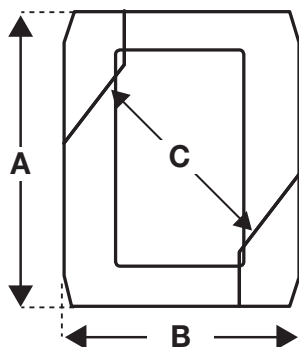

## AVANTAGES

- S'utilise sur rail de faux plafond type T24
- Quicker manufacture and installation times
- Repositionnable
- Utilisable avec les systèmes autobloquants de taille N° 1
- Fourni en kit prêt à l'emploi comprenant une longueur de câble et un galet autobloquant
- Disponible en longueurs 1 m à 10 m (autres longueurs disponibles sur demande)
- Certifié par un organisme indépendant

## SPÉCIFICATIONS

Taille	A (mm)	B (mm)	C (mm)	D (mm)
N° 1	40	32	24	15