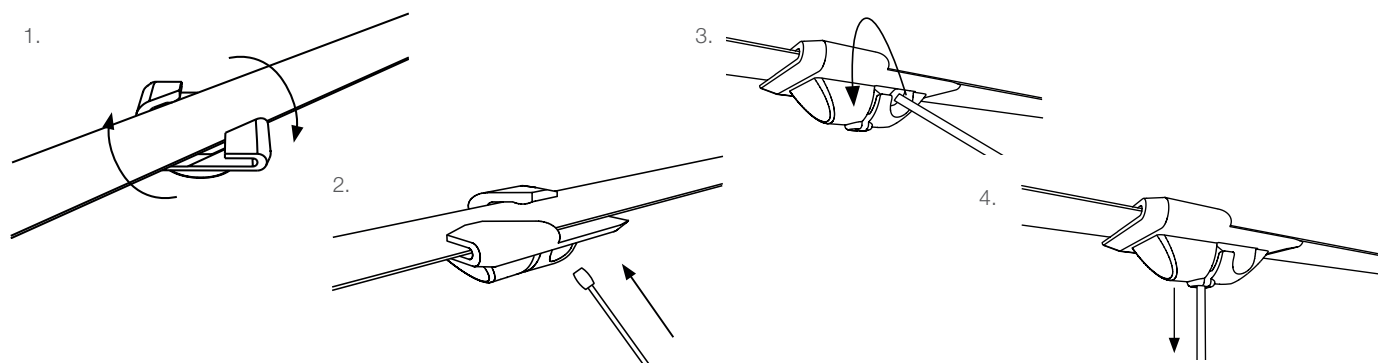

# Twist Clip Blanc (TCW)

Embout

Idéal pour suspendre des éléments de faux plafond, signalétiques, baffles acoustiques et luminaires.

## AVANTAGES

- S'utilise sur rail de faux plafond type T24
- Quicker manufacture and installation times
- Repositionnable
- Utilisable avec les systèmes autobloquants de taille N° 1
- Fourni en kit prêt à l'emploi comprenant une longueur de câble et un galet autobloquant
- Disponible en longueurs 1 m à 10 m (autres longueurs disponibles sur demande)
- Certifié par un organisme indépendant

## SPÉCIFICATIONS

Taille	A (mm)	B (mm)	C (mm)	D (mm)
N° 1	40	32	24	15