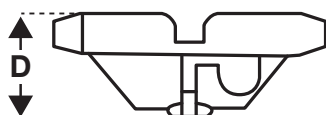

SPÉCIFICATIONS

Taille	A (mm)	B (mm)	C (mm)	D (mm)
N° 1	40	32	24	15

INFORMATIONS TECHNIQUES

Safe Working Load:

Refer to hanger load ratings and safe working loads.

Material:

Wire rope – Galvanised Steel (EN12385)
Clip – Nylon 30% GF (white)

Approvals:

Lloyds certified