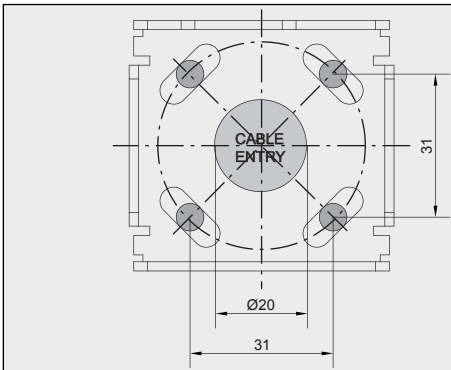

MONOPOL 70 LED

DEEL
PARTIE
TEIL
PART
PARTE
A

OPTIONS

- PIN 1 229 01 01
- PLATE 1 229 02 01
- CBOX 216 12 00
- IP68 CONNECTION KIT 216 12 01
- IP68 CONNECTOR 3P 216 12 02

I_o	350mA
P_o	7,1W
U_o	100-240V

IP55