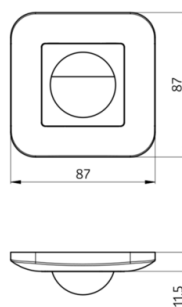

### Informations Produits

- Cadre pour combinaison avec des inserts de capteur pour détecteurs muraux Indoor 180
- Veuillez commander séparément l'insert de capteur pour le détecteur mural
- Convient pour: 40114, 40137, 92135, 92136, 92616, 92621, 92622, 92623, 92650, 92660, 92661, 92664, 92665, 92666, 92667, 92668, 92892, 93362, 93363, 93364, 93524, 93525, 93540, ...

### Données techniques

<b>Dimensions:</b>	92630= 86 x 86 mm
	92631= 86 x 86 mm
	92634= 86 x 86 mm
	92139= 87 x 87 mm
	92632= 86 x 86 mm

92633= 86 x 86 mm

**Niveau de protection:** 92630= IP20  
92631= IP20  
92634= IP20  
92139= IP54  
92632= IP20  
92633= IP20

Dimensions 92139

Dimensions 92630