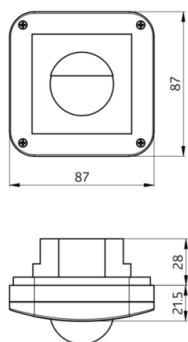

### Informations Produits

- Cadre pour combinaison avec des inserts de capteur pour détecteurs muraux Indoor 180
- Veuillez commander séparément l'insert de capteur pour le détecteur mural
- Convient pour: 40114, 40137, 92135, 92136, 92616, 92621, 92622, 92623, 92650, 92660, 92661, 92664, 92665, 92666, 92667, 92668, 92892, 93362, 93363, 93364, 93524, 93525, 93540, ...

### Données techniques

<b>Dimensions:</b>	92630= 86 x 86 mm
	92631= 86 x 86 mm
	92634= 86 x 86 mm
	92139= 87 x 87 mm
	92632= 86 x 86 mm

92633= 86 x 86 mm

**Niveau de protection:** 92630= IP20  
92631= IP20  
92634= IP20  
92139= IP54  
92632= IP20  
92633= IP20

Dimensions 92139

Dimensions 92630