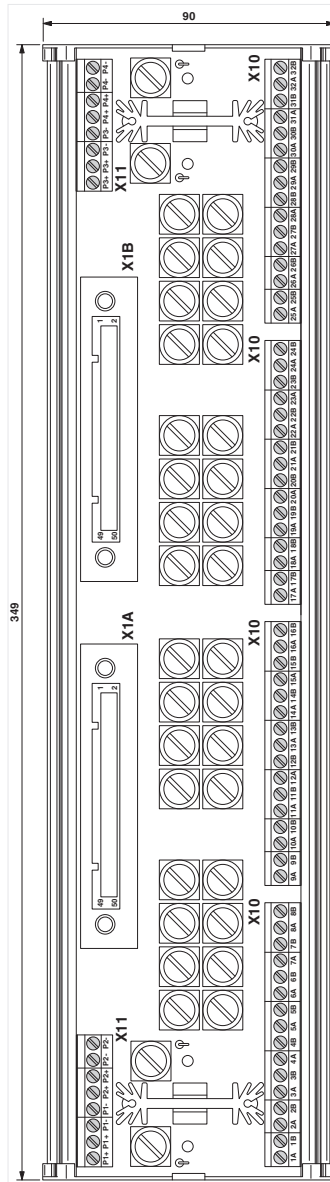

Données commerciales

| | |
|-------------------------------------|--|
| Référence | 2314464 |
| Conditionnement | 1 Unité(s) |
| Commande minimum | 1 Unité(s) |
| Remarque | Fabrication à la commande (pas de reprise) |
| Clé de vente | CK21A4 |
| Product key | CK21A4 |
| GTIN | 4046356143370 |
| Poids par pièce (emballage compris) | 864,2 g |
| Poids par pièce (hors emballage) | 465 g |
| Numéro du tarif douanier | 85444290 |
| Pays d'origine | DE |

Dimensions de l'article

| | |
|------------|---------|
| Largeur | 349 mm |
| Hauteur | 89,6 mm |
| Profondeur | 75,7 mm |

Conditions environnementales et de durée de vie

Conditions ambiantes

| | |
|---|------------------|
| Indice de protection (Module) | IP00 |
| Indice de protection (Emplacement de montage) | ≤ IP54 |
| Température ambiante (fonctionnement) | -20 °C ... 50 °C |
| Température ambiante (stockage/transport) | -20 °C ... 70 °C |
| Altitude | ≤ 2000 m |

Dessins

Schéma de connexion

FLKM-KS50/SI/YCS - Module passif

2314464

<https://www.phoenixcontact.com/fr/produits/2314464>

Dessin coté

FLKM-KS50/SI/YCS - Module passif

2314464