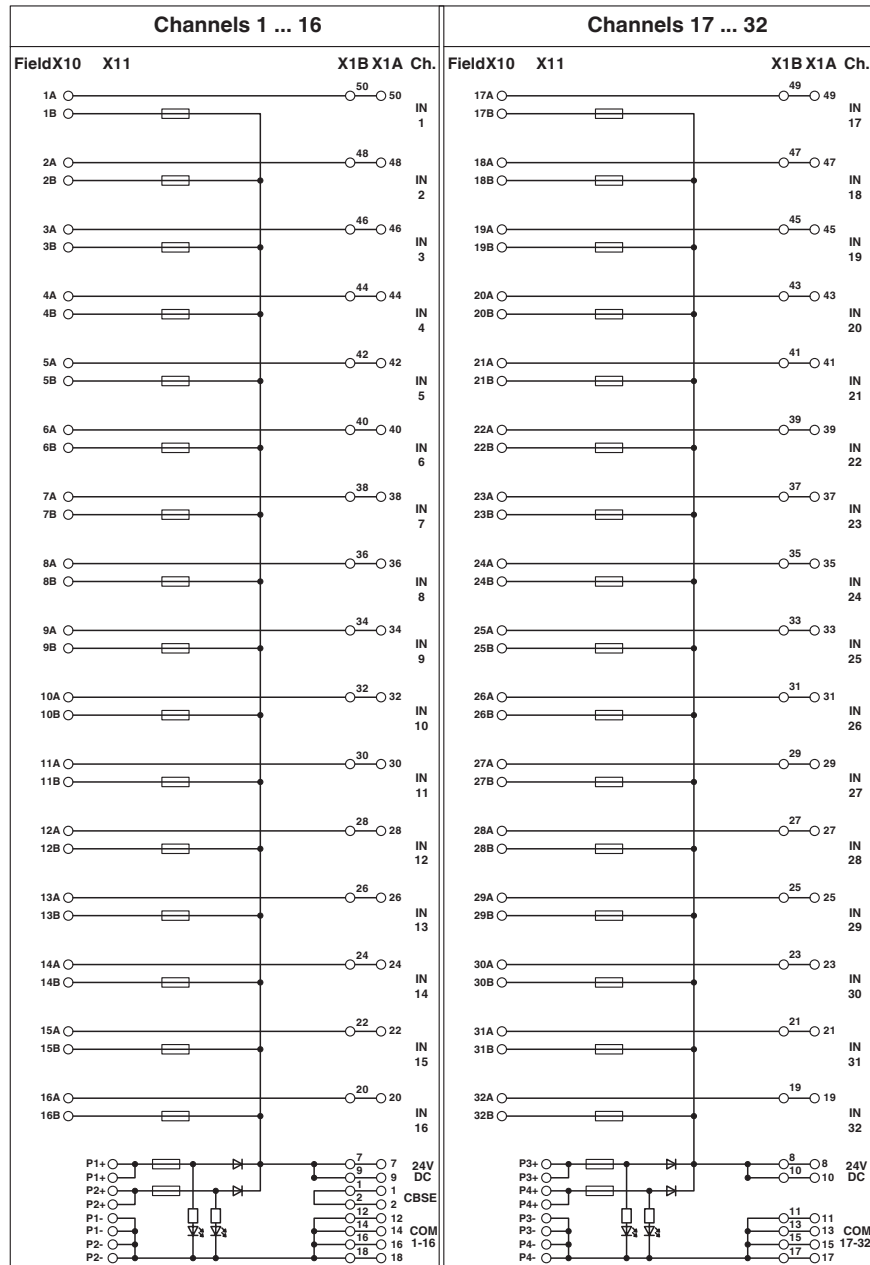

Dessin coté

Dessins

Schéma de connexion