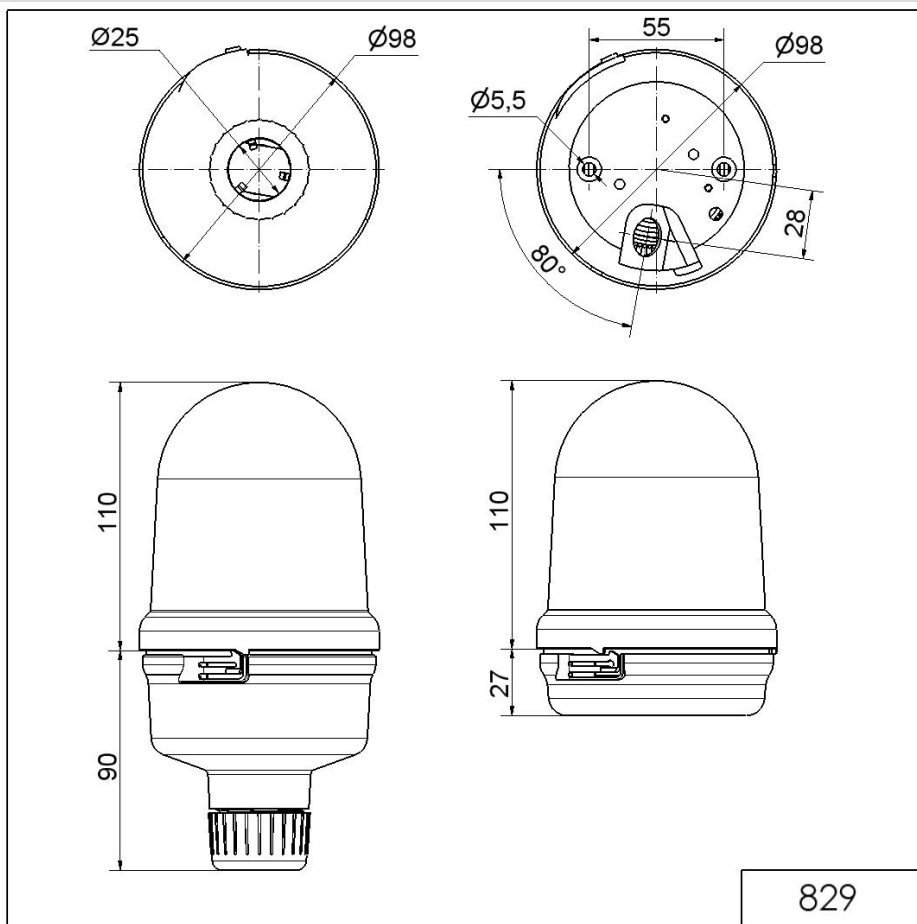

Midi Feux sur fond plat / Feu tournant DEL 829

Feu tournant DEL RM 115-230VAC RD

DESSIN

! Pour plus d'informations sur l'installation et le montage, reportez-vous au guide d'utilisation approprié sur www.werma.com. Cette copie imprimée est pour information seulement et est sujette à modification.