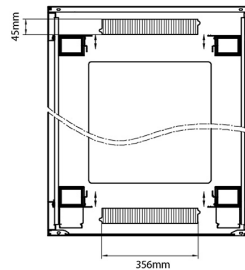

Environ CR800 Baie 24U 800x800 mm Porte en Verre (A) Porte en Acier (F), Deux Panneaux, Avant/M...

Référence du produit: 542-2488-GSBF-BK

Normes applicables

Norme	Détails
ANSI/EIA-310-E	La norme de l'association Electronic Industries Association pour l'espace horizontal, l'espace entre les orifices verticaux, l'ouverture de baie et la largeur du panneau avant.
BS EN 60297-3-100:2009	Structures mécaniques pour équipement électronique. Dimension de structures mécaniques des séries 482,6 mm (19 po) Dimensions de base des panneaux avant, sous-baies, châssis, baies et armoires
DIN 41494 Parties 1 et 7	Baies à montage sur panneau pour matériel électronique ; baies et panneaux, dimensions ; dimensions des armoires et séries de baies

Dessins de produits

Front

Side

Rear

Roof

Base

Base Cut Out Dimensions

580 mm Wide
by
276 mm Deep (600 mm deep rack)
476 mm Deep (800 mm deep rack)
676 mm Deep (1000 mm deep rack)