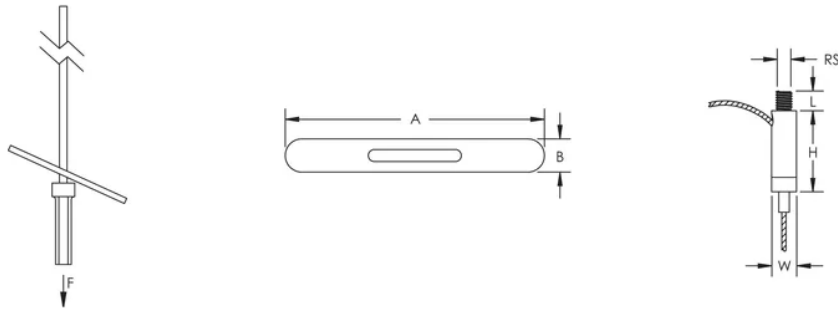

### FEATURES

Système complet, comprenant un câble, un verrou et un embout du type bascule

Se fixe dans les trous des éléments de la structure du bâtiment ou de l'installation

Conçu pour la fixation de luminaires

### CARACTÉRISTIQUES DU PRODUIT

Article Number: 196044

Material: Acier

Finish: Électrozingué

Wire Rope Diameter: 1,5-mm

Wire Rope Length: 2 m

A: 39-mm

B: 5-mm

Static Load: 195 N

Rod Size: M6

Longueur: 7-mm

Height: 24,5-mm

## DIAGRAMS