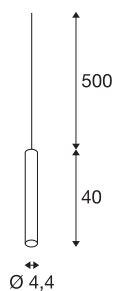

## FITU

suspension intérieure, hauteur 40 cm, alu brossé, E27, 60W max, câble nu sans patère de 5m

La version affinée de la suspension FITU à extrémité dénudée peut être combinée à nos patères FITU dans de multiples coloris. La douille E27 intégrée au luminaire permet de l'utiliser avec des sources LED et à économie d'énergie.

La longueur de suspension de 500 cm peut être raccourcie lors de l'installation. Prêt pour le raccordement direct à la tension secteur 230V.

## INFORMATIONS TECHNIQUES

Réf.	1002563
Nombre de douilles	1
Code IP	IP 20
Montage	En saillie
Détails de montage	Plafond avec accessoires
Tension nominale primaire	220-240V ~50/60Hz
Classe de protection	II
Puissance en watts	60 W
Température ambiante maximale	30 °C
Coloris	alu
Sortie lumineuse	diffus
Hauteur	40 cm
Diamètre	4.4 cm
Poids net	0.67 kg
Poids brut	0.871 kg
Page du BIG WHITE	150

## Source Préconisée

1005265	ST64 E27 , ampoule LED, doré, 7,5 W, 2500 K, IRC90, 320°
1005303	A60 E27 , ampoule LED, transparent, 7,5 W, 2700 - K, IRC90, 320°
1005304	A60 E27 , ampoule LED, dépoli, 7,5 W, 2700 K, IRC90, 320°
1005318	A60 E27 RGBW smart , ampoule LED, blanc / opale, 9 W, IRC90, 230°