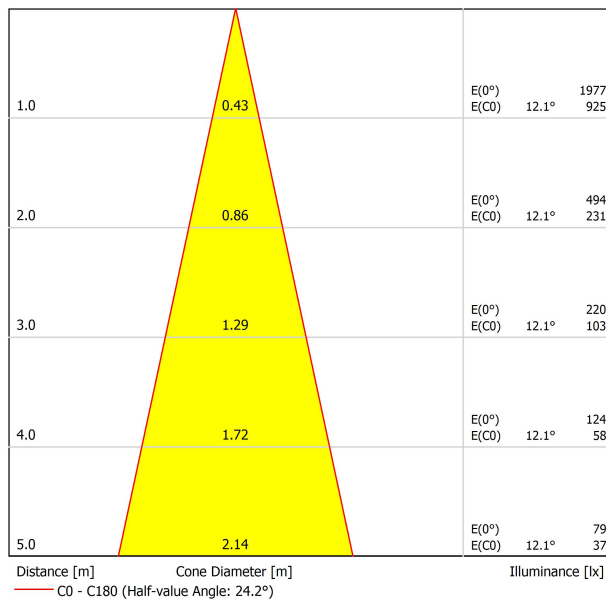

DIAGRAMME CONIQUE