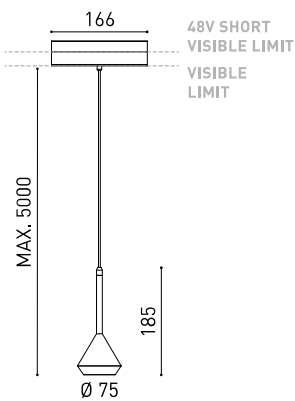

DIMENSIONS

ACCESSOIRES

CORD ACCESSORY

TRACK 48V OPTIONS

TROPHÉES

PRODUIT

Nom	SPIN 48V 5M DIM DALI 24° 2700K WT
Référence	A3502200WT
Couleur	Blanc Texturé
RAL	9016
Catégorie	TRACKLIGHTS

SOURCE DE LUMIÈRE

Type	LED
Flux lumineux brut	600 lm
Température de couleur	2700 K
Stabilité chromatique	MacAdam Step 2
Indice de reproduction chromatique	CRI > 90
Puissance	6,5 W
Courant	700 mA
Efficacité	92 lm/W
Durée de vie de la LED	L80B10 > 60.000h

LUMINAIRE | DONNÉS PHOTOMÉTRIQUES

Efficacité lumineuse	86%
Angle du faisceau lumineux	24°

LUMINAIRE | DONNÉS ÉLECTRIQUES

Driver	Inclus
Valeurs de puissance du système	6,84 W
Tension	48Vdc
Variation d'intensité	DALI - Autres DIM, veuillez consulter
Classe d'isolation électrique	II

D'AUTRES DONNÉES

Étanchéité	IP20
Contrôle sans fil	Veuillez consulter
Longueur du tendeur	Max. 5 m
Tendeur à réglage rapide	Non
Type de rail	Track 48V
Poids	530 g
Poids avec emballage	666 g
Dimensions de l'emballage	253 x 152 x 102 mm
Unités par emballage	1
Matériaux	Aluminium / Polyméthacrylate De Méthyle