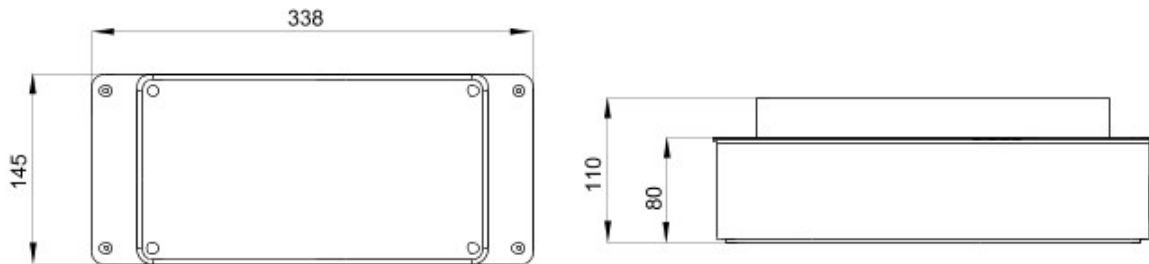

Indice de protection	IP67	Résistance aux chocs	IK08
Nb de prises installable	1	Prises IB installables	63 A CBF
Entrées supérieures	2xØ 29/37	Entrées inférieures	1xØ 37/47
Test du fil incandescent	650 °C	Pour socles de prise	Vertical fixe 63A CBF
Electrocod	2222		

### DIMENSIONS

### SYMBOLE TECHNIQUE

**IP**

IP67

**IK**

IK08

**GWT**

650 °C