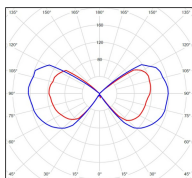

Avenue 3

catalogue 2020 p. 258

réf. 103027008

EAN. 3663660021845

Modèle 7

Données techniques

Tension nominale	200 à 240 - 50/60Hz
Plage de tension d'entrée	230 - 250 V AC
Driver output	-
Alimentation output	-
Classe	1
IP	44
IK	-
Diffuseur	Verre clair
Paralume	-
Source	E27
Température de couleur réelle	-
Flux total sortant	- lm
Consommation totale	- W
Classe énergétique	Classe de la lampe (non fournie)
Efficacité lumineuse	-
IRC	-
SDCM	-
Espacement conseillé (PMR Emoy - 20 lux)	7 m
Hauteur de placement	2,5 m
Largeur du placement	2,5 m
Optique	-
Dimmable	-
Ta	-
Durée de vie LED	-
Plage de température ambiante	-10 ~50°C
UGR	-
ULR	-
Distorsion harmonique THDI	-
Fixation	Tige de scellement sur demande
Détection	Non
Avec prise IP55	Non

Données logistiques

Dimensions du modèle	H.2709 L.300 P.300
Poids net	22.250 Kg
Poids brut	27.210 Kg
Dimensions colis 1	H.1210 L.310 P.310
Dimensions colis 2	H.580 L.340 P.340

Certifications et garanties