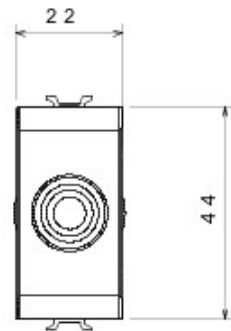

Catégorie	Obtuteur avec sortie des câbles	Couleur	Titane
Description	1 module	Norme	EN 60669-1
Thermopression avec bille	125 °C	Test du fil incandescent	850 °C
N. de modules Chorus	1	Electrocod	0100

DIMENSIONS