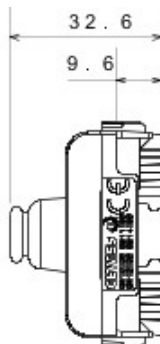

Catégorie	Obtuteur avec sortie des câbles	Couleur	Titane
Description	1 module	Norme	EN 60669-1
Thermopression avec bille	125 °C	Test du fil incandescent	850 °C
N. de modules Chorus	1	Electrocod	0100

DIMENSIONS