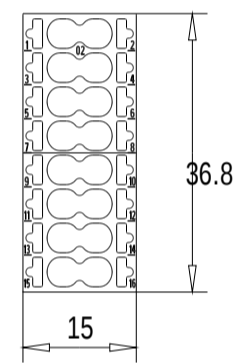

Vorne / Front

Links / Left

Oben / Top

Alle Bemessungswerte sind in Millimeter (mm) angegeben.
All dimensions are in millimeters (mm).

SIEMENS

6ES71936CP022MA0_001

Format / Size: DIN A3

Massstab / Scale: 1:1