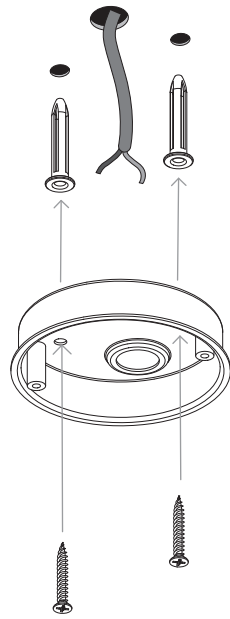

# Homefield Pendant 7207

■ astro

## F

Lire attentivement les instructions avant  
de commencer le montage

Phase : Normalement Brun / Rouge  
Neutre : Normalement Bleu / Noir  
Terre : Normalement Vert / Jaune

## D

Lesen Sie bitte die Anweisungen  
sorgfältig durch, bevor Sie mit dem  
Zusammenbauen beginnen

Phase : Normalerweise Braun / Rot  
Nulleiter : Normalerweise Blau / Schwarz  
Erde : Normalerweise Grün / Gelb

For ceiling use only.  
Seulement pour montage au plafond.  
Nur für den Deckengebrauch.  
Para utilizar sólo en techos.

1

2

3a

3b

Wiring from light fitting  
Fil declairage  
Hilo de alumbrado  
Beleuchtungskabel