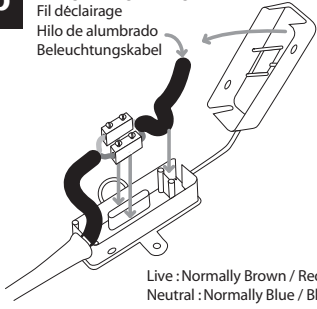

## D

Lesen Sie bitte die Anweisungen  
sorgfältig durch, bevor Sie mit dem  
Zusammenbauen beginnen

Phase : Normalerweise Braun / Rot  
Nulleiter : Normalerweise Blau / Schwarz  
Erde : Normalerweise Grün / Gelb

For ceiling use only.  
Seulement pour montage au plafond.  
Nur für den Deckengebrauch.  
Para utilizar sólo en techos.

1

2

3a

3b

Wiring from light fitting  
Fil declairage  
Hilo de alumbrado  
Beleuchtungskabel