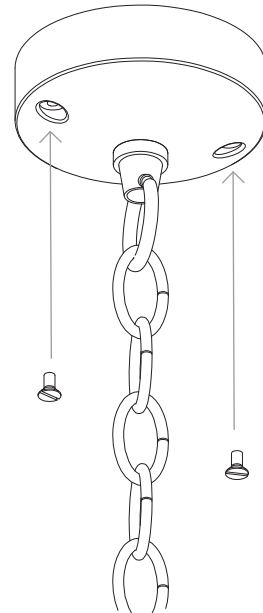

1

2

3a

3b

Wiring from light fitting
Fil declairage
Hilo de alumbrado
Beleuchtungskabel

4

5