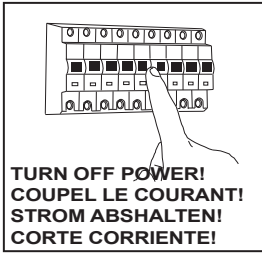

1

2

3a

3b

Wiring from light fitting
Fil declairage
Hilo de alumbrado
Beleuchtungskabel

4

5