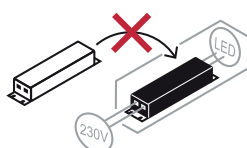

- Read the instructions carefully before use
- Keep these instructions as long as you use the appliance.
- Assembly and maintenance are reserved for qualified persons who can work on products that must be manually connected to 230V current
- Before any assembly action, cut off the power supply
- Connect the earth cable first.
- The flexible outer cable of this luminaire cannot be replaced; if the cable is damaged, the luminaire must be destroyed.
- Caution, risk of electric shock when opening the product. ⚠
- This light source has an integrated power supply, just connect the luminaire to a 220-240VAC electrical inlet to operate it.
- The integrated aspect of the power supply has an impact on the design of the light source and its installation and use.
- For the light source with an integrated power supply, the design is subject to ventilation issues related to the cooling of an integrated power supply.
- This type of light source can be larger and heavier than a light source with a remote power supply
- The terminal block is not included; the installation may require the advice of a qualified person
- Light source designed for direct installation on normally flammable surfaces
- Do not look at the light source in normal use for more than 10 seconds as this can be dangerous for the eyes.
- The light source should be positioned in such a way that prolonged gaze of the source at a distance of less than 0.20 m is not expected.
- This product meets all the essential requirements of each of the directives applicable to it.
- At the end of its life, this product must be collected separately and must not be mixed with other household waste to respect the health and safety of people and to conserve natural resources.

Ce produit contient une source lumineuse de classe d'efficacité énergétique