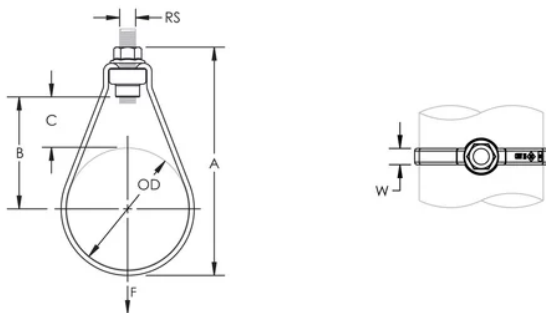

### CARACTÉRISTIQUES DU PRODUIT

Article Number: 597969

Material: Acier

Finish: Électrozingué

Pipe Size: 1-po

NB/DN: 25

Outer Diameter: 34-mm

Rod Size: M10

Width: 10-mm

A: 87-mm

B: 36-mm

C: 19-mm

Static Load: 1600 N

Wrench Size: 15-mm

## DIAGRAMS