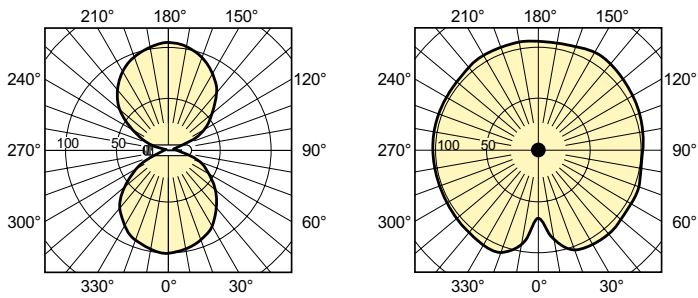

Données photométriques

Light Distribution Diagram - MST SON-T APIA Plus Xtra 50W E27 1SL/12

Spectral Power Distribution Colour - MST SON-T APIA Plus Xtra 50W E27 1SL/12