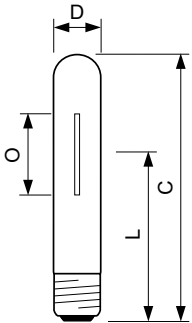

MASTER SON-T APIA Xtra

Numéro d'enregistrement EPREL	473372
Données logistiques	
Code EOC	872790093358100
Nom du produit de la commande	MST SON-T APIA Plus Xtra 50W E27 1SL/12
Code de commande	93358100
Quantité par pack	1

Conditionnement par carton	12
Code 12NC	928150019227
Nom de produit complet	MASTER SON-T APIA Plus Xtra 50W E27 1SL/12
Codes EAN/UPC - Boîte	8727900933598

Schéma dimensionnel

Product	D (max)	O	L	C (max)
MST SON-T APIA Plus Xtra 50W E27 1SL/12	36 mm	35 mm	102 mm	156 mm