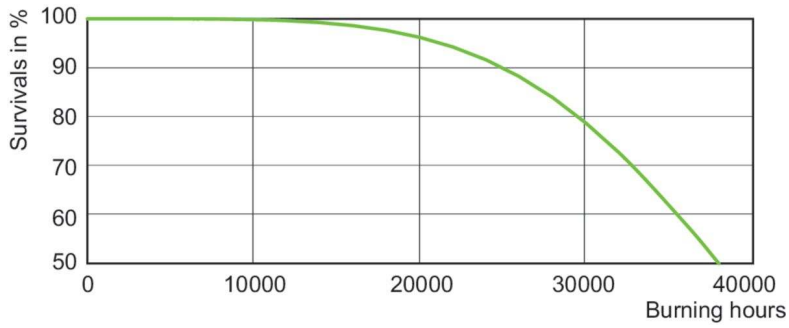

Données photométriques

Light Distribution Diagram - MST SON-T APIA Plus Xtra 50W E27 1SL/12

Spectral Power Distribution Colour - MST SON-T APIA Plus Xtra 50W E27 1SL/12

MASTER SON-T APIA Xtra

Durée de vie