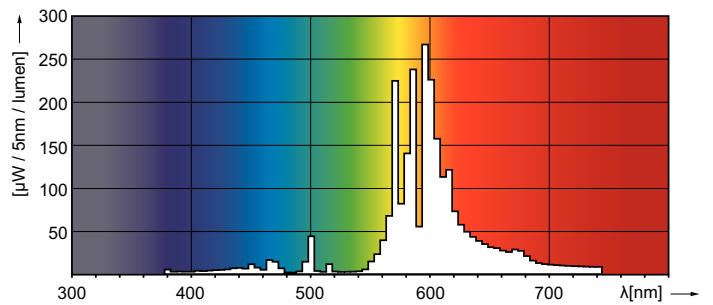

Données photométriques

Light Distribution Diagram - MST SON-T APIA Plus Xtra 50W E27 1SL/12

Spectral Power Distribution Colour - MST SON-T APIA Plus Xtra 50W E27 1SL/12