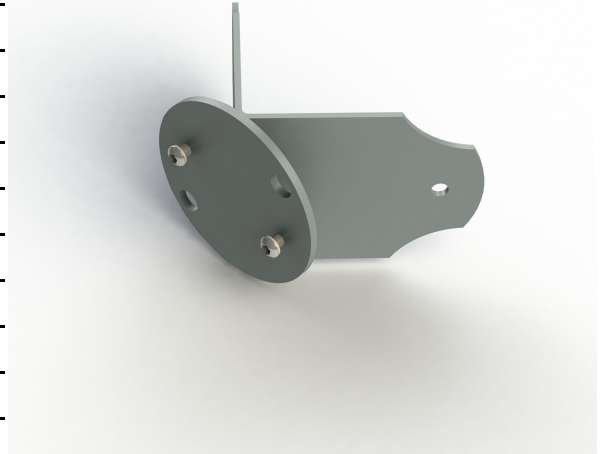

Accessoire

catalogue 2020 p. 302

réf. 147005023

EAN. 3663660101288

Modèle

Données techniques

Tension nominale	Produit non électrifié
Plage de tension d'entrée	-
Classe	-
IP	Pas d'IP
IK	-
Diffuseur	-
Paralume	-
Source	Pas de source
Flux total sortant	- lm
Classe énergétique	-
SDCM	-
UGR	-
ULR	-
Groupe de risque photobiologique	-
Fixation	Oui
Détection	Non
Avec prise IP55	Non

[Notice d'installation à télécharger](#)

Accessoire

catalogue 2020 p. 302

réf. 147005023

EAN. 3663660101288

Modèle

Matières et finitions

Matières	aluminium
Couleur	Gris métal - 023