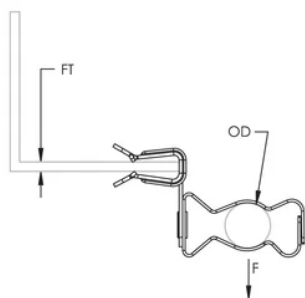

ATTACHE POUR CONDUIT/TUYAU SUR BRIDE-H-MSM, MONTAGE LATÉRAL, ACIER RESSORT, 14–18 MM OD, 14–20 MM REBORD

CATALOG NUMBER

6M912SM

FEATURES

Soutient le conduit/tuyau ou le câble depuis les brides de la poutre

Snap close clip pivots a full 360°

Ne nécessite qu'un marteau pour l'installation

CARACTÉRISTIQUES DU PRODUIT

Article Number: 173650

Material: Acier à ressort

Finish: nVent CADDY Armour

Outer Diameter: 14 – 18 mm

Flange Thickness: 14 – 20 mm

Static Load: 120 N

DIAGRAMS

AVERTISSEMENT

Les produits nVent doivent être installés et utilisés conformément aux consignes figurant dans les fiches d'instructions et les documents de formation des produits nVent. Les fiches d'instructions sont disponibles à l'adresse suivante: www.nvent.com et auprès de votre représentant du service client nVent. Une mauvaise installation, une utilisation incorrecte, une application erronée ou toute autre forme de non-respect scrupuleux des instructions et avertissements de nVent peuvent entraîner un dysfonctionnement du produit, des dommages matériels, des lésions corporelles graves et le décès et/ou annuler votre garantie.