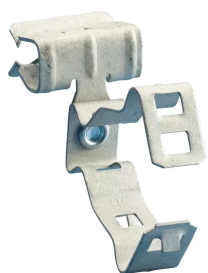

ATTACHE POUR CONDUIT/TUYAU SUR BRIDE-H-MSM, MONTAGE LATÉRAL, ACIER RESSORT, 14–18 MM OD, 14–20 MM REBORD

CATALOG NUMBER

6M912SM

FEATURES

Soutient le conduit/tuyau ou le câble depuis les brides de la poutre

Snap close clip pivots a full 360°

Ne nécessite qu'un marteau pour l'installation

CARACTÉRISTIQUES DU PRODUIT

Article Number: 173650

Material: Acier à ressort

Finish: nVent CADDY Armour

Outer Diameter: 14 – 18 mm