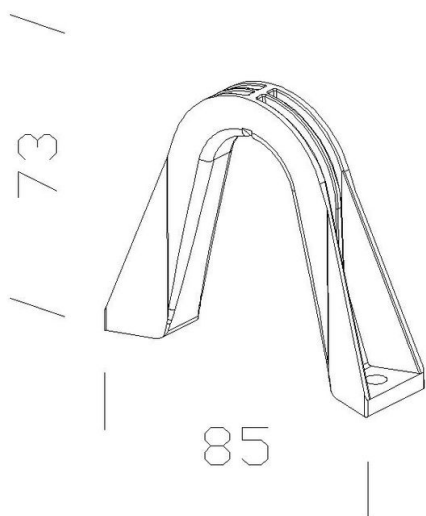

329 - Suspension

Code: 998003-00

INFORMATIONS GÉNÉRALES

Article	329 - Suspension
Code	998003-00

DIMENSIONS ET POIDS

Largeur (mm)	85 mm
Hauteur (mm)	73 mm
Poids (Kg)	0.114 kg

329 Suspension

329 - Suspension

Code: 998003-00

DONNÉES PHOTOMÉTRIQUES

Puissance absorbée (totale) (W)	0 W
------------------------------------	-----

329 - Suspension

Code: 998003-00

TÉLÉCHARGEMENT

DESSINS

DessinTechnique 329.dxf