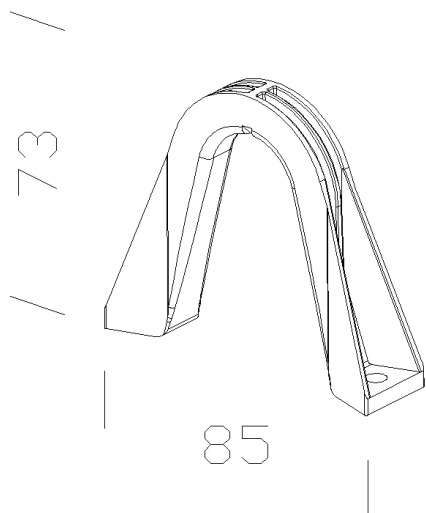

329 - Suspension

Code: 998003-00

INFORMATIONS GÉNÉRALES

Article	329 - Suspension
Code	998003-00

DIMENSIONS ET POIDS

Largeur (mm)	85 mm
Hauteur (mm)	73 mm
Poids (Kg)	0.114 kg

329 Suspension

329 - Suspension

Code: 998003-00

DONNÉES PHOTOMÉTRIQUES

Puissance absorbée (totale) (W)	0 W
------------------------------------	-----

329 - Suspension

Code: 998003-00

TÉLÉCHARGEMENT

DESSINS

DessinTechnique 329.dxf