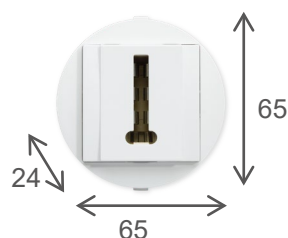

Optima AP-SO
Téléphone T