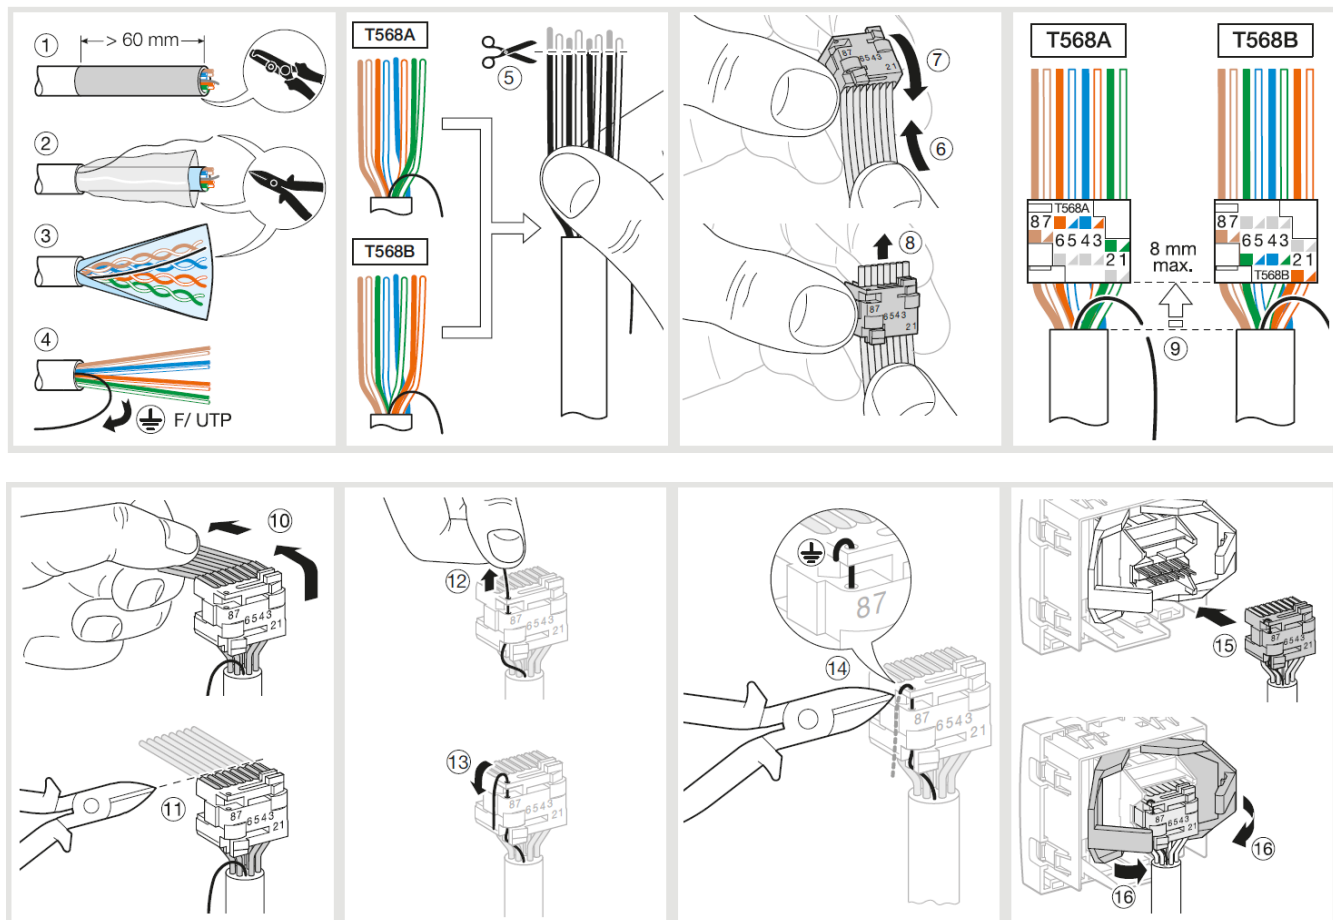

Optima AP-SO

Appareillages en saillie, courants faibles

RJ45 U/UTP – F/UTP
Raccordement