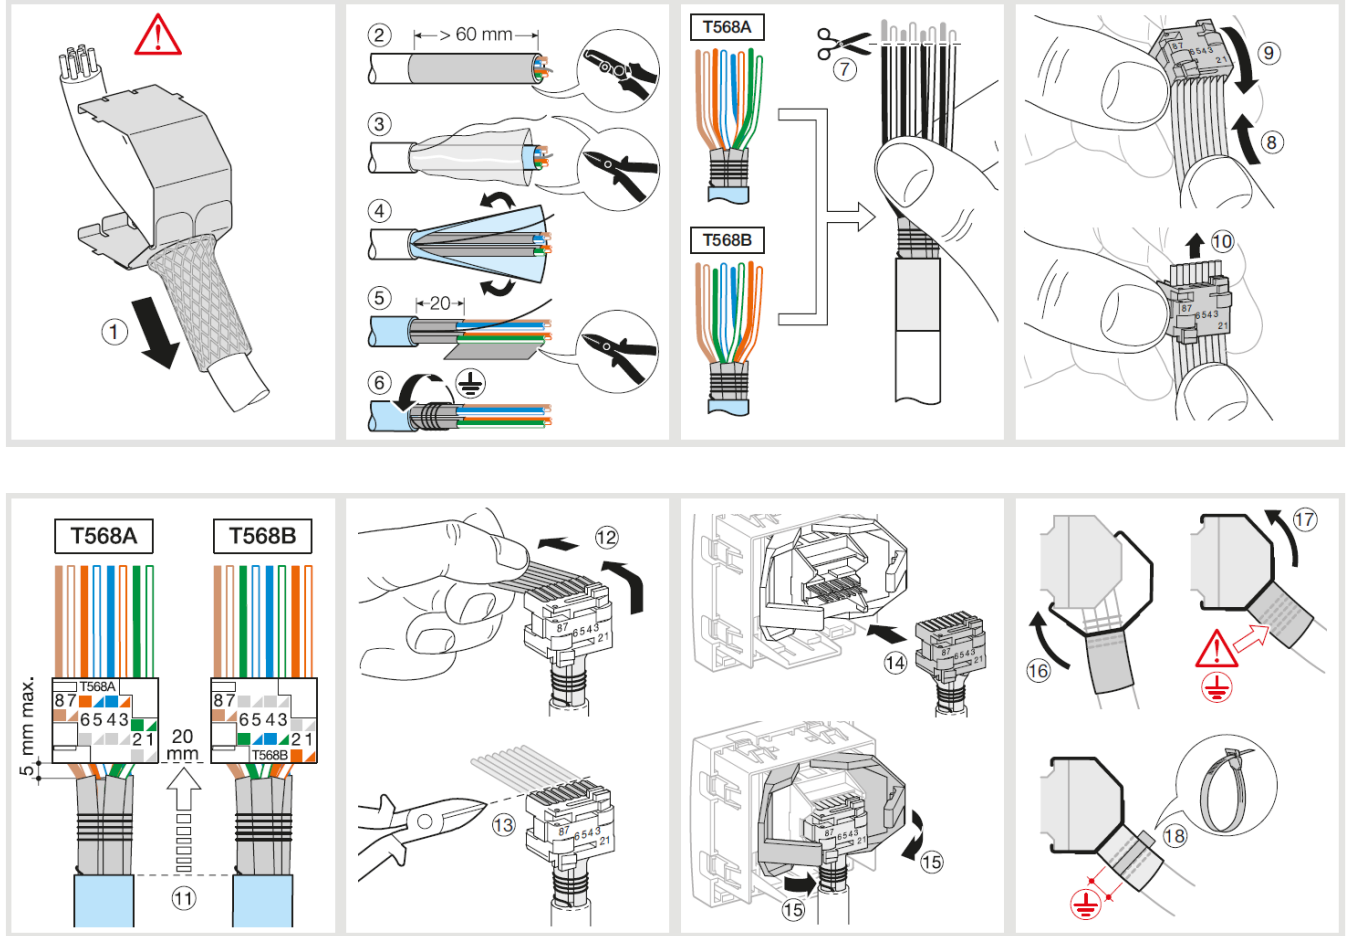

Optima AP-SO

Appareillages en saillie, courants faibles

RJ45 F/FTP – STP
Raccordement