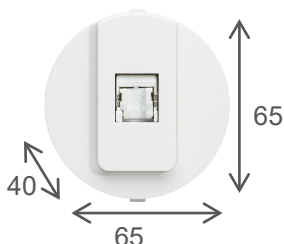

Optima AP-SO

Appareillages en saillie, courants faibles

Optima AP-SO
RJ45 Cat. 6 et RJ45 Cat. 6 Blindé