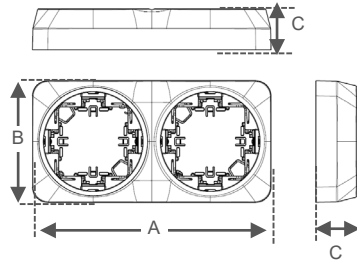

SMS-AT Boîtiers simple  
appareillages saillie Optima

|         | A  | B   | C  |
|---------|----|-----|----|
| 22x12,5 | 80 | 112 | 27 |
| 32x12,5 | 80 | 112 | 27 |
| 34x16   | 80 | 114 | 27 |
| 52x20   | 80 | 132 | 31 |

SMD-AT Boîtiers double  
appareillages saillie Optima

|         | A   | B   | C  |
|---------|-----|-----|----|
| 22x12,5 | 157 | 112 | 27 |
| 32x12,5 | 157 | 112 | 27 |
| 34x16   | 157 | 114 | 27 |
| 52x20   | 157 | 132 | 31 |

BS-SAILLIE Boîtier simple  
appareillages saillie Optima

|        | A  | B  | C  |
|--------|----|----|----|
| B88081 | 80 | 80 | 27 |

BD-SAILLIE Boîtier double  
appareillages saillie Optima

|        | A   | B  | C  |
|--------|-----|----|----|
| B88082 | 157 | 80 | 27 |