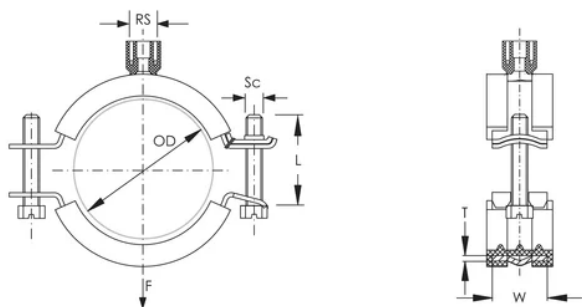

### CARACTÉRISTIQUES DU PRODUIT

Article Number: 401904

Rod Size: M8;M10;1/2

Color: Noir

Temperature: -50 à 110 °C

Material: Steel; EPDM-SBR Rubber

Finish: Électrozingué

Outer Diameter: 32 – 35 mm

Pipe Size: 1 po

NB/DN: 25

Width: 20 mm

Épaisseur : 1,5 mm

Screw Diameter: 6

Screw Length: 20 mm

Static Load: 1000 N

## DIAGRAMS