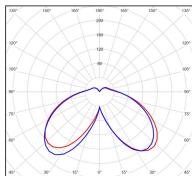

Avenue 4

catalogue 2020 p. 268

réf. 104012000

EAN. 3663660200561

Modèle ①

Données techniques

Tension nominale	230V AC
Plage de tension d'entrée	120 - 277 V AC
Driver output	-
Alimentation output	-
Classe	1
IP	65
IK	-
Diffuseur	Polycarbonate clair
Paralume	-
Source	Module LED intégré
Température de couleur réelle	4000°K neutral white
Flux total sortant	2676 lm
Consommation totale	37,4 W
Classe énergétique	A++ / A
Efficacité lumineuse	72
IRC	74
SDCM	-
Espacement conseillé	10 m
(PMR Emoy - 20 lux)	
Hauteur de placement	3,5 m
Largeur du placement	3,5 m
Optique	-
Dimmable	Non
Ta	-
Durée de vie LED	50000 h (L90/B50)
Plage de température ambiante	-10 ~50°C
UGR	-
ULR	-
Groupe de risque photobiologique	IEC/EN 62471
Distorsion harmonique THDI	-
Fixation	Tige de scellement sur demande
Détection	Non
Avec prise IP55	Non

Données logistiques

Dimensions du modèle	H.1396 L.364 P.364
Poids net	8.020 Kg
Poids brut	10.700 Kg
Dimensions colis 1	H.420 L.420 P.890
Dimensions colis 2	H.410 L.240 P.200

Certifications et garanties

CE	Oui
UL	Non
EAC	Oui
RoHS	Oui
ENEC	Non
Anti-corrosion	25 ans
Technique	5 ans
Electronique	5 ans