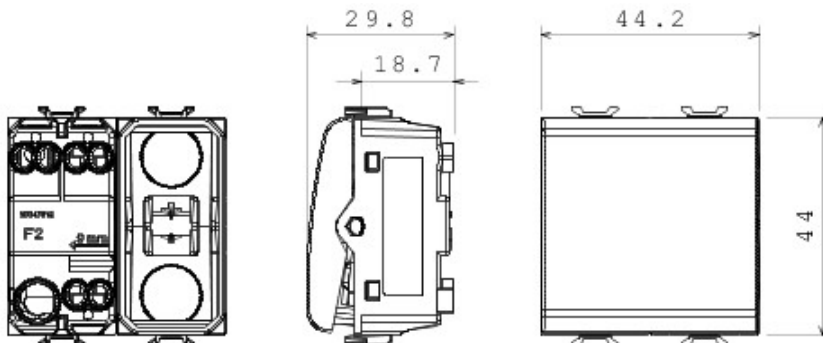

Catégorie	Interrupteur	Bouton	Avec diffuseur
Couleur	Ivoire	Description	1P - 16 AX pour voyant
Tension	250 V ca	Norme	EN 60669-1
Tenue à la tension d'essai	2000 V à 50 Hz pendant 1 minute	Rated power of 230V LED lamps	200 W
Résistance d'isolement	> 5 MOhm	Bornes de câblage	À vis
Endurance (Nbre de manœuvres)	40 000 à In 250 V ca cosØ=0,6	Thermopression avec bille	125 °C
Test du fil incandescent	850 °C	Résistance des bornes à la traction des câbles	> 50 N
Capacité de serrage des bornes câbles souples (mm2)	min. 0,75 - max. 2x4	Capacité de serrage des bornes câbles rigides (mm2)	min. 0,5 - max. 2x2,5
N. de modules Chorus	2	N. de modules Chorus	2

DIMENSIONS

SYMBOLE TECHNIQUE

NORMES ET HOMOLOGATIONS