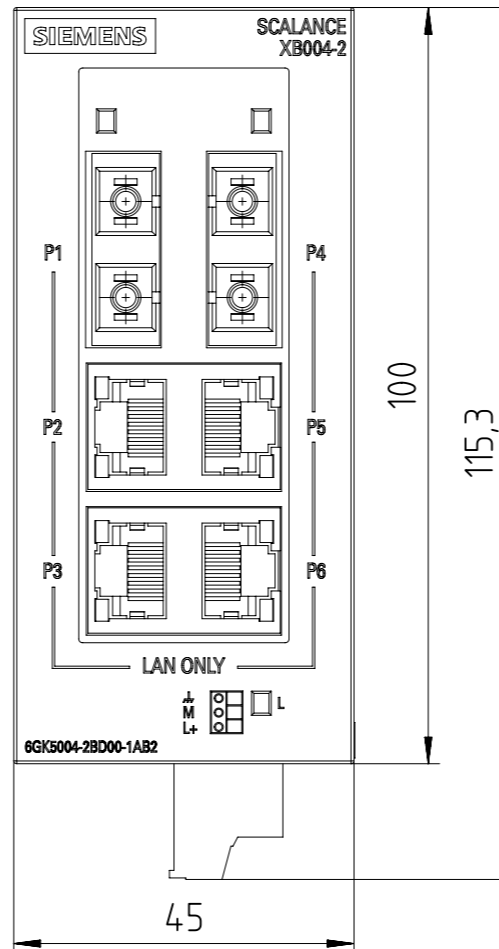

Unten offen / Bottom open

Unten / Bottom

Vorne offen / Front open
Alternative Befestigung / Alternative Mounting

Vorne / Front

Links / Left

Alle Bemessungswerte sind in Millimeter (mm) angegeben.
All dimensions are in millimeters (mm).

SIEMENS

6GK5004-2BD00-1AB2

Format / Size: DIN A3

Masstab / Scale: 1:1