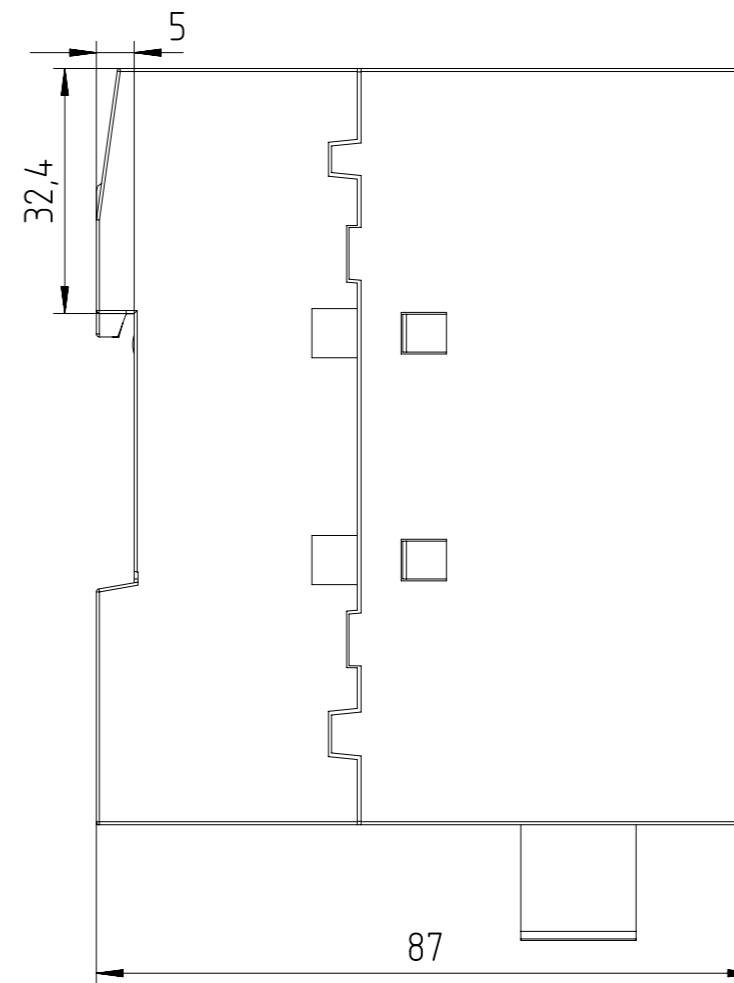

Unten offen / Bottom open

Unten / Bottom

Vorne offen / Front open
Alternative Befestigung / Alternative Mounting

Vorne / Front

Links / Left

Alle Bemessungswerte sind in Millimeter (mm) angegeben.
All dimensions are in millimeters (mm).

SIEMENS

6GK5004-2BD00-1AB2

Format / Size: DIN A3

Masstab / Scale: 1:1