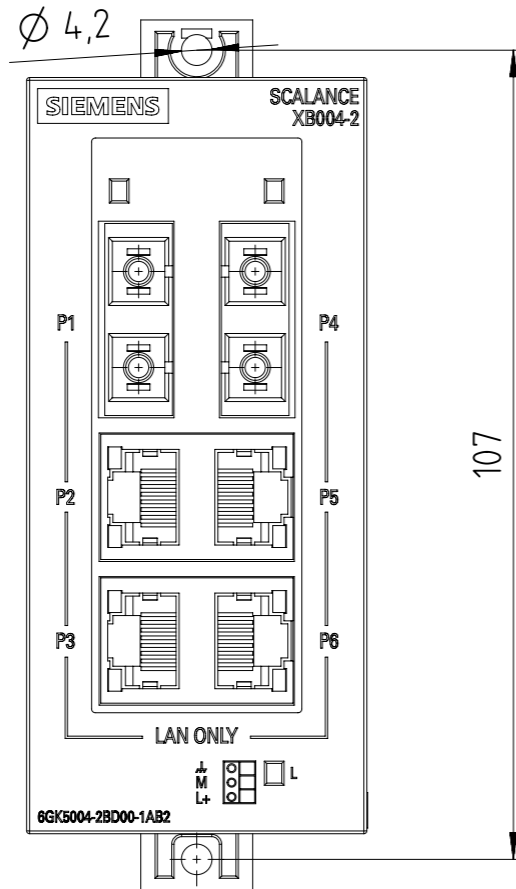

Unten offen / Bottom open

Unten / Bottom

Vorne offen / Front open
Alternative Befestigung / Alternative Mounting

Vorne / Front

Links / Left

Alle Bemessungswerte sind in Millimeter (mm) angegeben.
All dimensions are in millimeters (mm).

SIEMENS

6GK5004-2BD00-1AB2

Format / Size: DIN A3

Masstab / Scale: 1:1