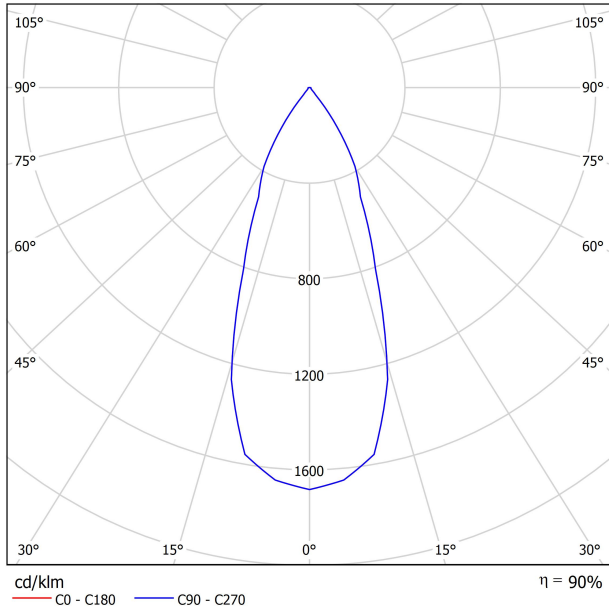

DIAGRAMME POLAIRE

DIAGRAMME CONIQUE

	PRODUCT
Model	Anti-glare Honeycomb Louver
Reference	08020200
Category	Accessories

N'EST PAS VENDU SÉPARÉMENT.

Accessoire composé d'une grille en nid d'abeille pour réduire l'éblouissement et l'incidence directe des rayons dans la vision.