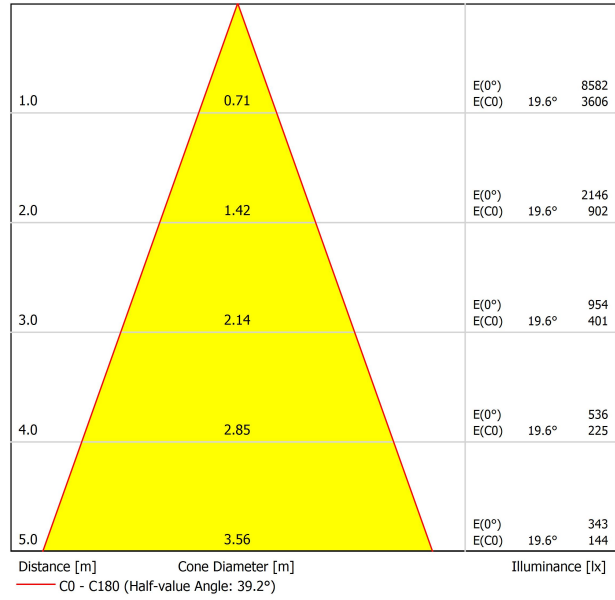

Type	LED
Flux lumineux brut	2 X 5100 lm
Température de couleur	4000 K - Autres K, veuillez consulter
Stabilité chromatique	MacAdam Step 2
Indice de reproduction chromatique	CRI > 90
Puissance	2 X 41 W
Courant	1200 mA
Efficacité	124 lm/W
Durée de vie de la LED	L80B10 > 60.000h

SOURCE DE LUMIÈRE

LUMINAIRE | DONNÉS PHOTOMÉTRIQUES

Efficacité lumineuse	90%
Angle du faisceau lumineux	40°

LUMINAIRE | DONNÉS ÉLECTRIQUES

Driver	Inclus - Connecté
Valeurs de puissance du système	93,18 W
Tension	220V/240V
Fréquence	50/60 Hz
Variation d'intensité	Non Dim
Classe d'isolation électrique	<input type="checkbox"/>

D'AUTRES DONNÉES

Étanchéité	IP20
Contrôle sans fil	Veuillez consulter
Alimentation d'urgence	Veuillez consulter
Dimensions d'encastrement	170 x 325 mm
Angle de basculement	X20° Y20°
Poids	3250 g
Poids avec emballage	3622 g
Dimensions de l'emballage	440 x 225 x 168 mm
Unités par emballage	1
Matériaux	Aluminium / Verre Transparent

DIAGRAMME POLAIRE

DIAGRAMME CONIQUE

	PRODUCT
Model	Anti-glare Honeycomb Louver
Reference	08020200
Category	Accessories

N'EST PAS VENDU SÉPARÉMENT.

Accessoire composé d'une grille en nid d'abeille pour réduire l'éblouissement et l'incidence directe des rayons dans la vision.