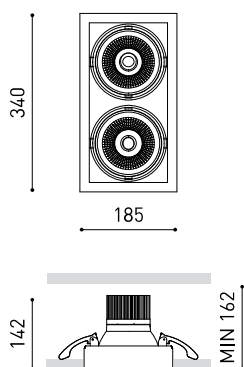

DIMENSIONS

ACCESSOIRES

ANTI-GLARE HONEYCOMB LOUVER

ELLIPTICAL REFRACTOR

BEAM MIXER DIFFUSER

HIGH CHROMATIC LED

Nom	HUBBLE DOUBLE 3 FLOOD 40° 4000K WT
Référence	A2773132WT
Couleur	Blanc Texturé
RAL	9016
Catégorie	CEILING RECESSED

SOURCE DE LUMIÈRE

LUMINAIRE | DONNÉS PHOTOMÉTRIQUES

Efficacité lumineuse	90%
Angle du faisceau lumineux	40°

LUMINAIRE | DONNÉS ÉLECTRIQUES

Driver	Inclus - Connecté
Valeurs de puissance du système	93,18 W
Tension	220V/240V
Fréquence	50/60 Hz
Variation d'intensité	Non Dim
Classe d'isolation électrique	<input type="checkbox"/>

D'AUTRES DONNÉES

Étanchéité	IP20
Contrôle sans fil	Veuillez consulter
Alimentation d'urgence	Veuillez consulter
Dimensions d'encastrement	170 x 325 mm
Angle de basculement	X20° Y20°
Poids	3250 g
Poids avec emballage	3622 g
Dimensions de l'emballage	440 x 225 x 168 mm
Unités par emballage	1
Matériaux	Aluminium / Verre Transparent