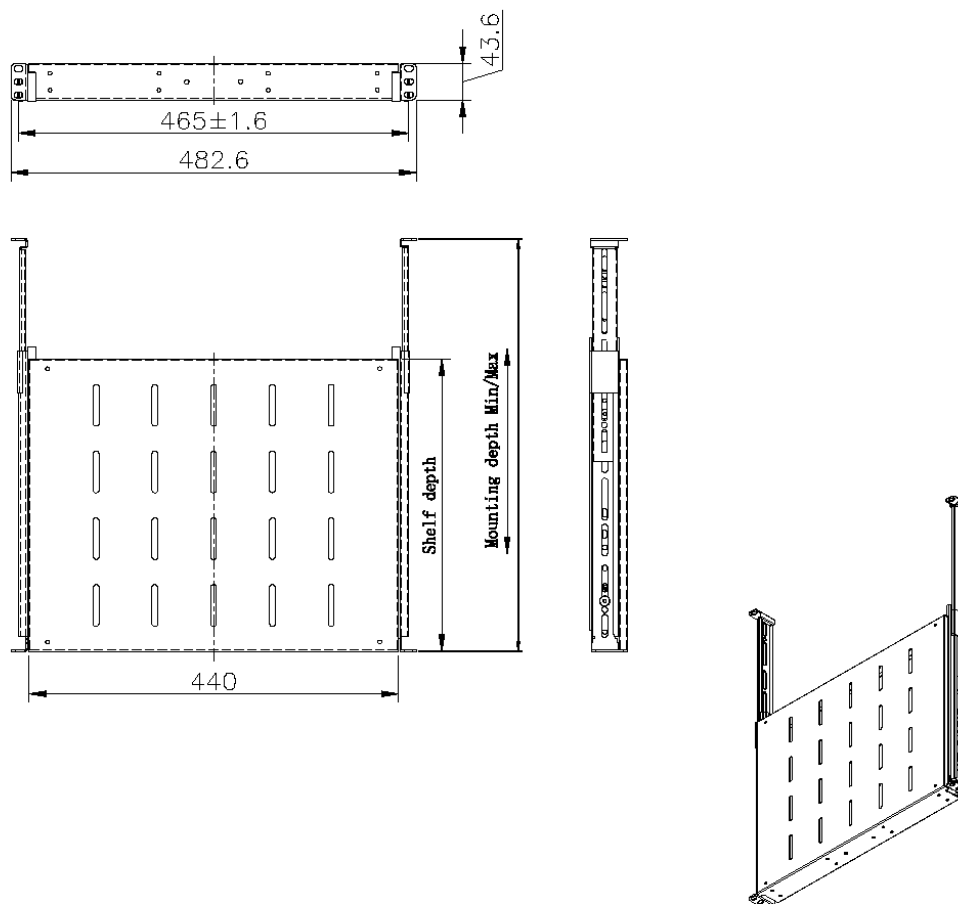

Environ étagères coulissantes, 550mm de profondeur (profondeur de montage: 605mm-875mm) - Noi...

Référence du produit: 542-029-BK

excel
without compromise.

✕ Choix de profondeurs

✕ Disponible en blanc gris et noir

✕ Conception perforée

✕ Garantie système de 25 ans

Présentation du produit

Les étagères de baie Environ servent notamment à porter le matériel de données actif et non actif dans la baie qui n'est pas une baie 19 po montable. Les étagères peuvent aussi porter du matériel de n'importe quel secteur pour créer la solution souhaitée.

Caractéristiques du produit

Élément	Valeur
modèle	Sliding shelf
largeur	19"
hauteur	1u
profondeur	1000 mm
capacité de charge max.	30 kg
matériau	métal
couleur	noir

Environ étagères coulissantes, 550mm de profondeur (profondeur de montage: 605mm-875mm) - Noi...

Référence du produit: 542-029-BK

excel
without compromise.

Dessin de produit

Informations concernant les références produits

Référence du produit	Description
542-027-BK	Étagères Coulissantes Environ, 350 mm Profondeur (Profondeur de Montage: 375-660 mm) Noir
542-027-GE	Étagères Coulissantes Environ, 350 mm Profondeur (Profondeur de Montage: 375-660 mm) Gris Blanck
542-028-BK	Étagères Coulissantes Environ, 563 mm Profondeur (Profondeur de Montage: 605-855 mm) Noir
542-028-GE	Étagères Coulissantes Environ, 563 mm Profondeur (Profondeur de Montage: 605-855 mm) Gris Blanck
542-029-BK	Environ étagères coulissantes, 550mm de profondeur (profondeur de montage: 605mm-875mm) - Noir
542-029-GE	Étagères coulissantes Environ, 550 mm profondeur (Profondeur de montage: