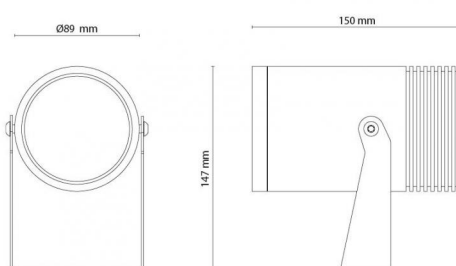

Embase: Aluminium
Couleur: Graphite
Optique: PMMA Polyméthacrylate de méthyle

Montage/Connexion

Montage: Surface, Outdoor
Câble: Câble 2m
Embrayage: Type F Schuko
Max. luminaires per circuit breaker: B10: 24, B16: 33, C10: 24, C16: 33

Dimensions (mm)

Longueur (L): 150
Largeur (W): 89
Hauteur (H): 147
Poids (brutto/netto): 1.5

Emballage

Dimensions de l'emballage: 200 x 140 x 110

7 0 2 1 9 8 6 3 0 0 9 3