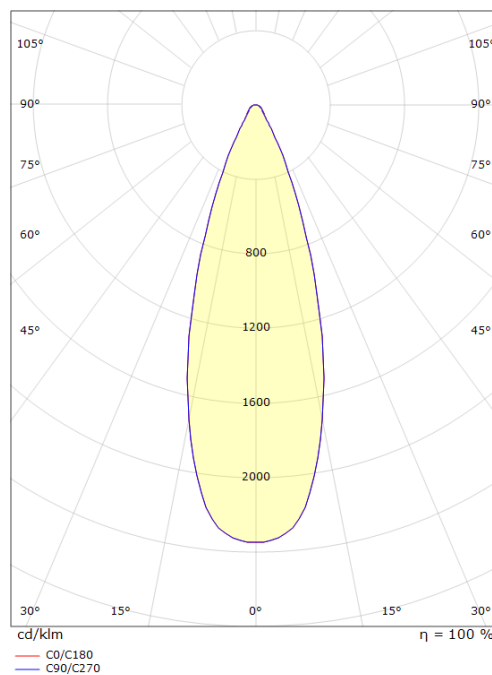

Hovden Maxi Graphite

Codes-articles: **630009**
EAN: 7021986300093
SG code: 5046630009

Source lumineuse

Version: Maxi
Type de source lumineuse: LED (non interchangeable)
Wattage: 23W
System wattage: 23.0W
Luminous flux: 2010lm
Efficacité: 88 lm/W
Tension: 220-240V
Température des couleurs: 3000K
Rendu des couleurs (CRI): Ra>80
Facteur MacAdams: SDCM: 3
Durée de vie: L80/B20>50,000
Light distribution: Directe
Optique: Lentille
Faisceau: 36°

Embase: Aluminium
Couleur: Graphite
Optique: PMMA Polyméthacrylate de méthyle

Montage/Connexion

Montage: Surface, Outdoor
Câble: Câble 2m
Embrayage: Type F Schuko
Max. luminaires per circuit breaker: B10: 24, B16: 33, C10: 24, C16: 33

Dimensions (mm)

Longueur (L): 150
Largeur (W): 89
Hauteur (H): 147
Poids (brutto/netto): 1.5

Emballage

Dimensions de l'emballage: 200 x 140 x 110

7 0 2 1 9 8 6 3 0 0 9 3