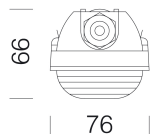

1783 - Astro HE - high efficiency

Code: 320015-00

MATÉRIAUX ET COULEURS

TÉLÉCHARGEMENT

MONTAGES

[InstructionsMontage astro hp-he 03-23.pdf](#)