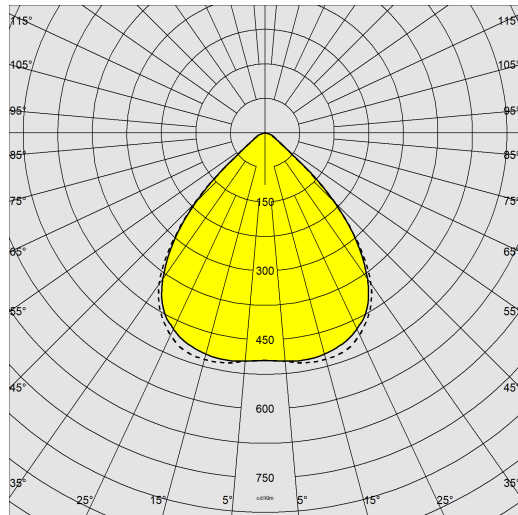

INFORMATIONS GÉNÉRALES

Article	1783 - Astro HE - high efficiency
Code	320015-00

DIMENSIONS ET POIDS

Longueur (mm)	475 mm
Largeur (mm)	524 mm
Hauteur (mm)	160 mm
Poids (Kg)	11.79 kg

INSTALLATION

Surface d'exposition au vent (mm)	L 60700 mm ² , F 210000 mm ²
-----------------------------------	--

1783 - Astro HE - high efficiency

Code: 320015-00

DONNÉES PHOTOMÉTRIQUES

Source lumineuse	LED
CRI	80
Flux lumineux (sortant) (lm)	27195 lm
Puissance absorbée (totale) (W)	195 W
CCT	4000 K
Efficacité lumineuse (lm/W)	139 lm/W
Low Flicker	luminaire avec flicker très limité : lumière uniforme pour une plus grande sécurité visuelle.
Angle faisceaux lumineux (°)	90 °
Maintien du flux lumineux LED	100000 hr, L 90, B 10