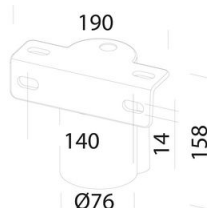

236 Raccord mât 76mm