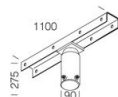

60 Étrier pour mât