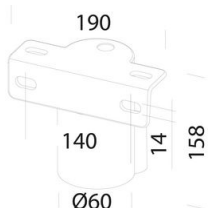

235 Raccord mât 60mm