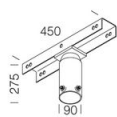

59 Étrier pour mât