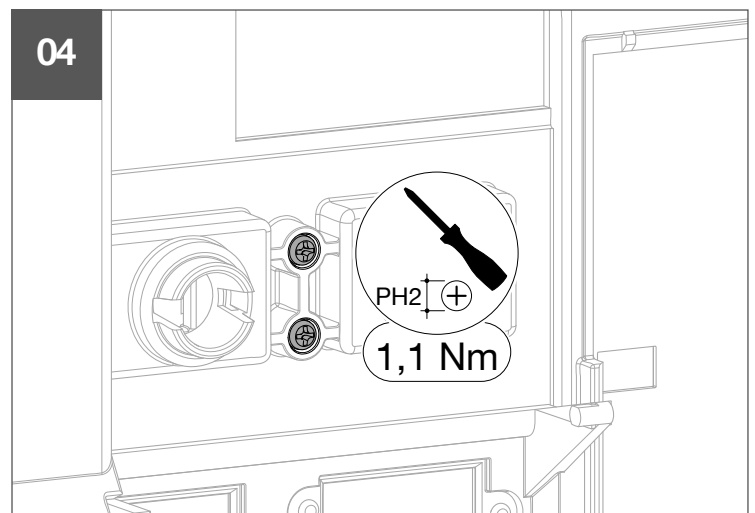

HW2/HW4
HWY090HSA - HWY090H

HXA039H

DO

FIX

01

Max.
Ø 6 mm

Max.
3x 

OK