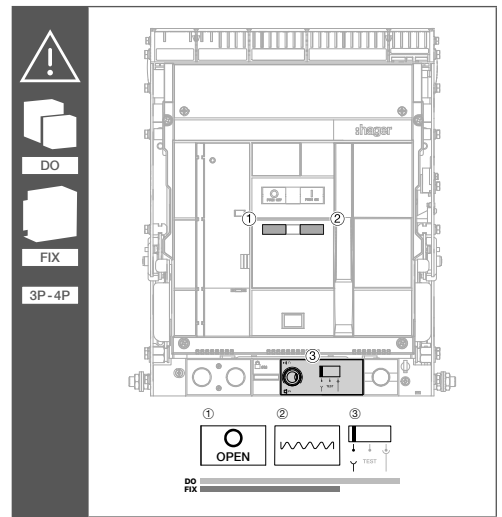

HW2/HW4
HWY090HSA - HWY090H

HXA039H

DO

FIX

01

Max.
Ø 6 mm

Max.
3x 

OK