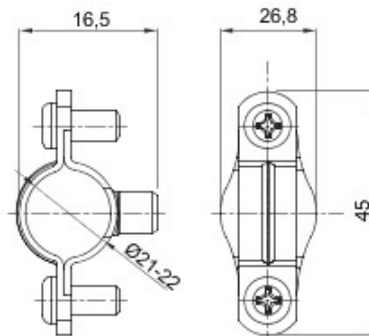

Matière	Acier zingué	Description	Collier
Pour tubes Ø externe (mm)	21-22	Type	Avec vis
Electrocod	21211		

### DIMENSIONS

GEWISS S.A.S. 1, Rue du Rio Salado 91940  
Les Ulis Cedex  
Tel : +33 1 64 86 80 80

[www.gewiss.com](http://www.gewiss.com)  
[www.gewiss@gewiss.fr](mailto:www.gewiss@gewiss.fr)  
Dernière mise à jour 08/08/2019