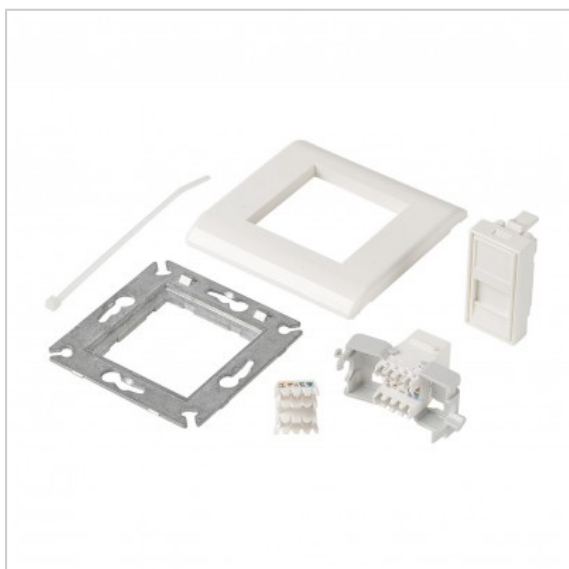

## PRISE RJ45 MURALE Grade 1

Prise RJ45 murale - Grade 1

Référence : 902118

### FICHE TECHNIQUE

Couleur	Blanc
Type de produit	prise

EN SAVOIR PLUS