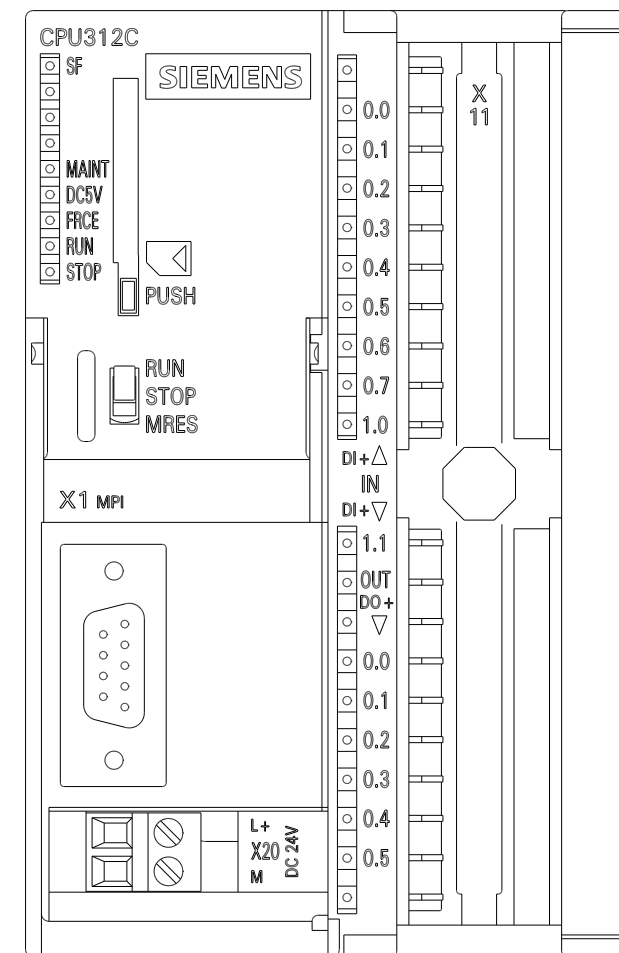

Vorne offen / Front open

Vorne / Front

Links / Left

Oben / Top

Alle Bemessungswerte sind in Millimeter (mm) angegeben.  
All dimensions are in millimeters (mm).

SIEMENS	6ES73125BF040AB0_001	
	Format / Size: DIN A2	Maßstab / Scale: 1:1