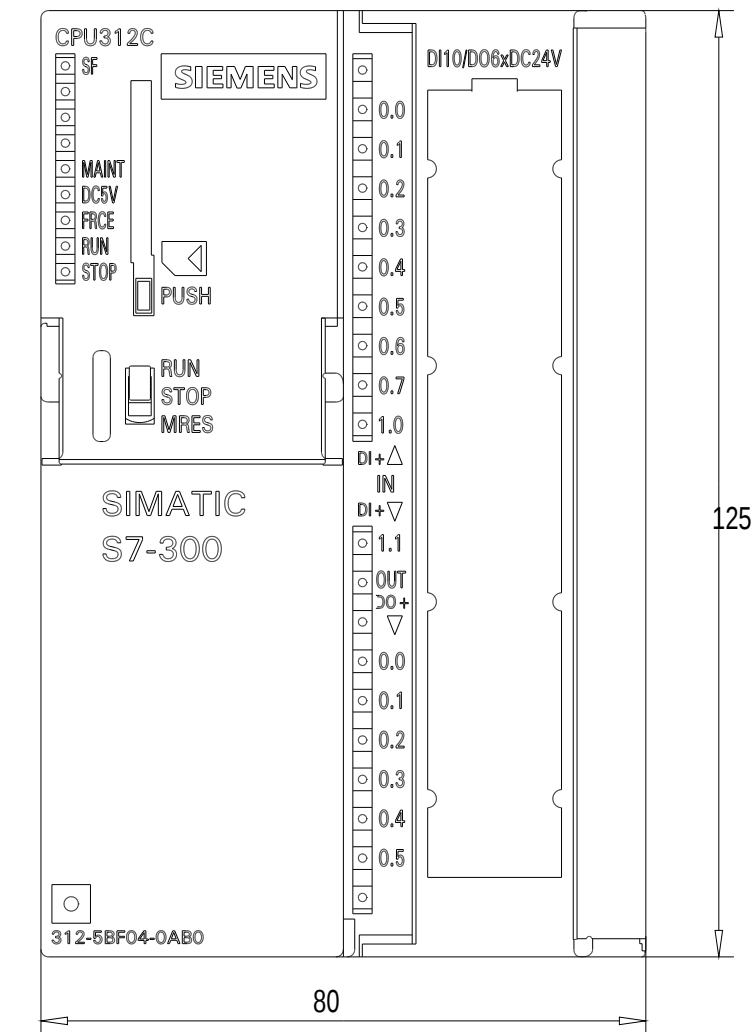

Vorne offen / Front open

Vorne / Front

Links / Left

Oben / Top

Alle Bemessungswerte sind in Millimeter (mm) angegeben.  
All dimensions are in millimeters (mm).

SIEMENS	6ES73125BF040AB0_001	
	Format / Size: DIN A2	Maßstab / Scale: 1:1