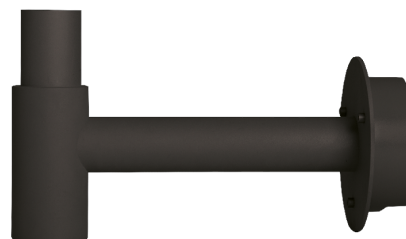

Place Noir Support mural

Codes-articles:

8249 044492

EAN:

5703821174701

Source lumineuse

System wattage:

0.0W

Protection

Classe Isolation:

Classe I

IP:

IP54

Énergie et approbations

Approbation:

CE

Matériaux et finition

Embase:

Aluminium

Couleur:

Noir (brillance 20%)

Montage/Connexion

Montage:

Mur, Outdoor

Cable entry:

Bornier sans vis

Dimensions (mm)

Longueur (L):

350

Largeur (W):

175

Hauteur (H):

150

Poids (brutto/netto):

2.5 / 2.3

Emballage

Dimensions de l'emballage:

400 x 185 x 235

5 7 0 3 8 2 1 1 7 4 7 0 1