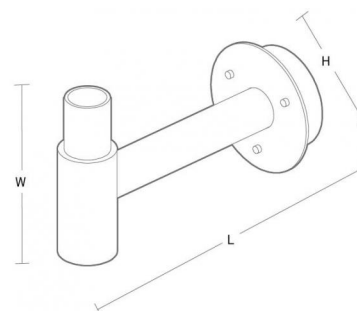

Matériaux et finition

Embase:

Aluminium

Couleur:

Noir (brillance 20%)

Montage/Connexion

Montage:

Mur, Outdoor

Cable entry:

Bornier sans vis

Dimensions (mm)

Longueur (L):

350

Largeur (W):

175

Hauteur (H):

150

Poids (brutto/netto):

2.5 / 2.3

Emballage

Dimensions de l'emballage:

400 x 185 x 235

5 7 0 3 8 2 1 1 7 4 7 0 1