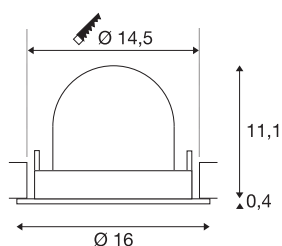

INFORMATIONS TECHNIQUES

Réf.	1006009
Nombre de sorties lumineuses différentes	1
Orientable ou inclinable	Dispositif rotatif et pivotant
Montage	Encastrement
Détails de montage	Plafond
Courant / tension secondaire	700 mA
Classe de protection	III
Puissance en watts	25.4 W
Lumen	2300 lm
Température de couleur	3000 Kelvin
Angle de rayonnement	55 °
Coloris	blanc
IRC	90
UGR ≤	22
Données LXXBXX	L80B50
Durée de vie	50000 h
Risk Group	1
Hauteur	11.5 cm
Diamètre	16 cm
Poids net	0.6 kg
Poids brut	0.75 kg
Forme de découpe	rond

Profondeur d'encastrement	11.5 cm
Diamètre d'encastrement	14.5 cm
Page du BIG WHITE	55